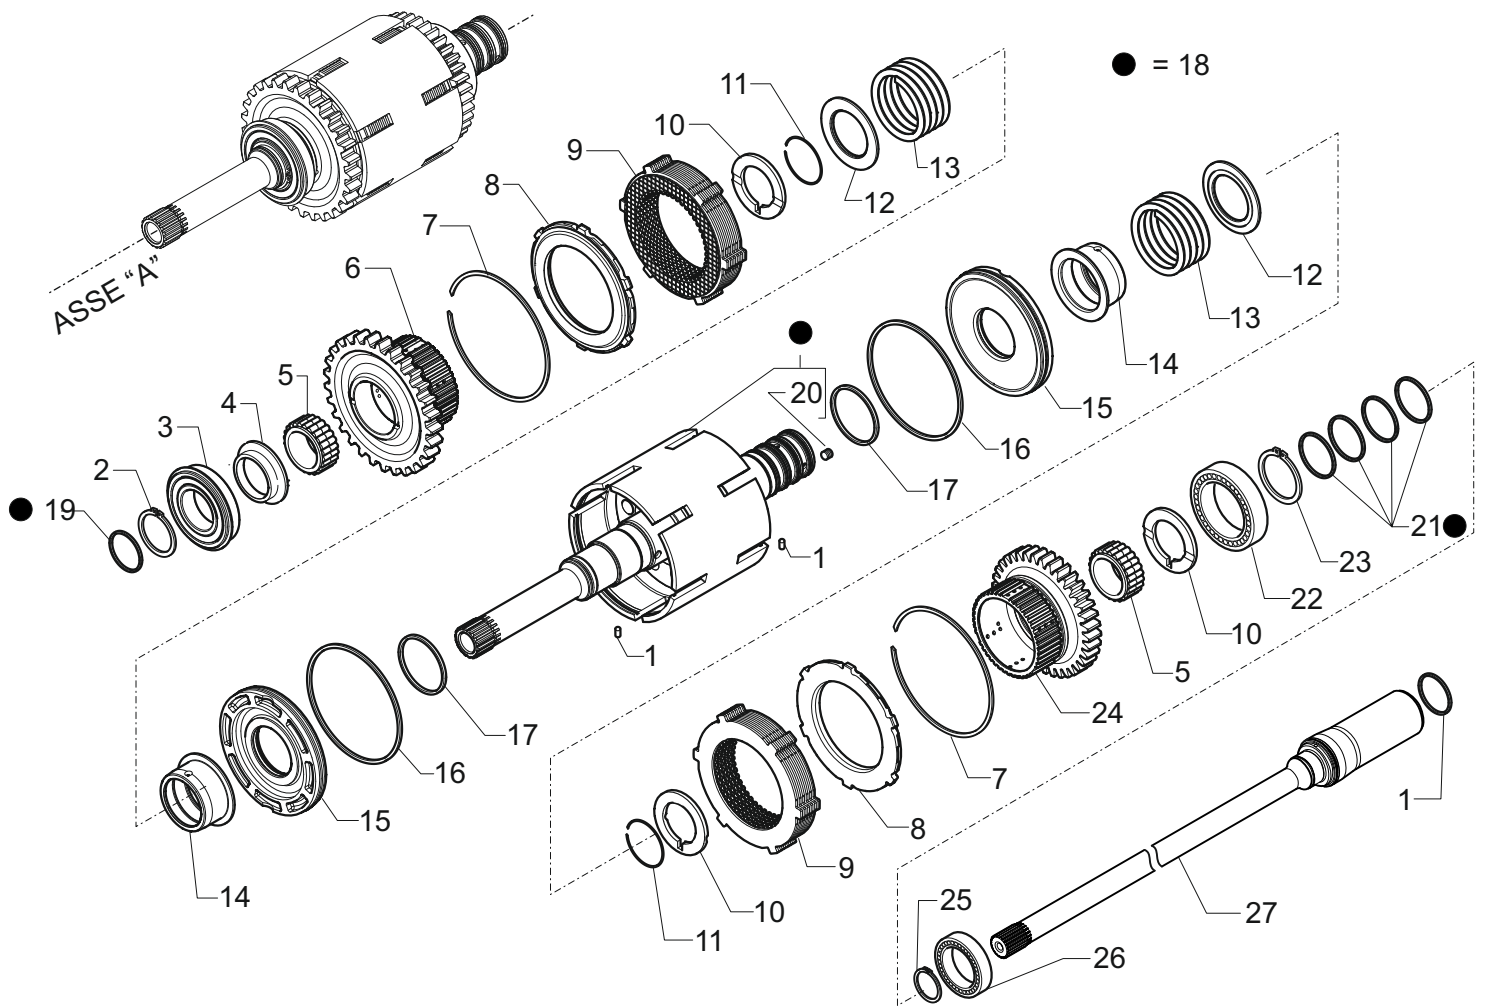

*Spare Parts List*

*TLB1 4WD ref 370277*

| Pos. | Ref.   | Q.ty | Descrizione                | Description            | Kit   | Note |
|------|--------|------|----------------------------|------------------------|-------|------|
| 1    | 24321  | 2    | Spina elast.D3x8           | Split pin D3x8         |       |      |
| 2    | 24800  | 1    | Anello seeger D45          | Snap ring D45          |       |      |
| 3    | 26160  | 1    | Cuscinetto                 | Bearing                |       |      |
| 4    | 139011 | 1    | Ralla 68x45x105            | Spacer 68x45x105       |       |      |
| 5    | 27956  | 2    | Gabbia rulli               | Needle bearing bush    |       |      |
| 6    | 138975 | 1    | Ingranaggio Z29            | Gear Z29               |       |      |
| 7    | 25067  | 2    | Anello arresto             | Lockring               |       |      |
| 8    | 135020 | 2    | Anello arresto disco friz. | Clutch plate lockring  |       |      |
| 9    | 149306 | 2    | Pacco frizione (fwd/rvs)   | Clutch kit (fwd/rvs)   |       |      |
| 10   | 138986 | 3    | Ralla 68x50x4              | Washer 68x50x4         |       |      |
| 11   | 25031  | 2    | Anello arresto             | Lockring               |       |      |
| 12   | 133912 | 2    | Coperchio fermo molla      | Lock-spring cover      |       |      |
| 13   | 139351 | 2    | Molla                      | Spring                 |       |      |
| 14   | 138984 | 2    | Manicotto frizione         | Clutch sleeve          |       |      |
| 15   | 138983 | 2    | Pistone com. frizione      | Clutch piston          |       |      |
| 16   | 139199 | 2    | Anello tenuta              | Seal ring              |       |      |
| 17   | 139198 | 2    | Anello tenuta D55          | Seal ring D55          |       |      |
| 18   | 68354  | 1    | Albero entrata (assieme)   | Inner shaft (assy)     |       |      |
| 19   | 139197 | 2    | Anello Ten.Rotante D45     | Seal ring D45          | 68354 |      |
| 20   | 23835  | 4    | Rivetto D6x5,84            | Rivet D6x5,84          | 68354 |      |
| 21   | 142858 | 4    | Anello Ten.Rotante D50     | Seal ring D50          | 68354 |      |
| 22   | 25811  | 1    | Cuscinetto                 | Bearing                |       |      |
| 23   | 24805  | 1    | Anello seeger D50          | Snap ring D50          |       |      |
| 24   | 138974 | 1    | Ingranaggio Z29            | Gear Z29               |       |      |
| 25   | 24785  | 1    | Anello seeger D30          | Snap ring D30          |       |      |
| 26   | 25735  | 1    | Cuscinetto                 | Bearing                |       |      |
| 27   | 147389 | 1    | Albero trasmissione PTO    | PTO transmission shaft |       |      |