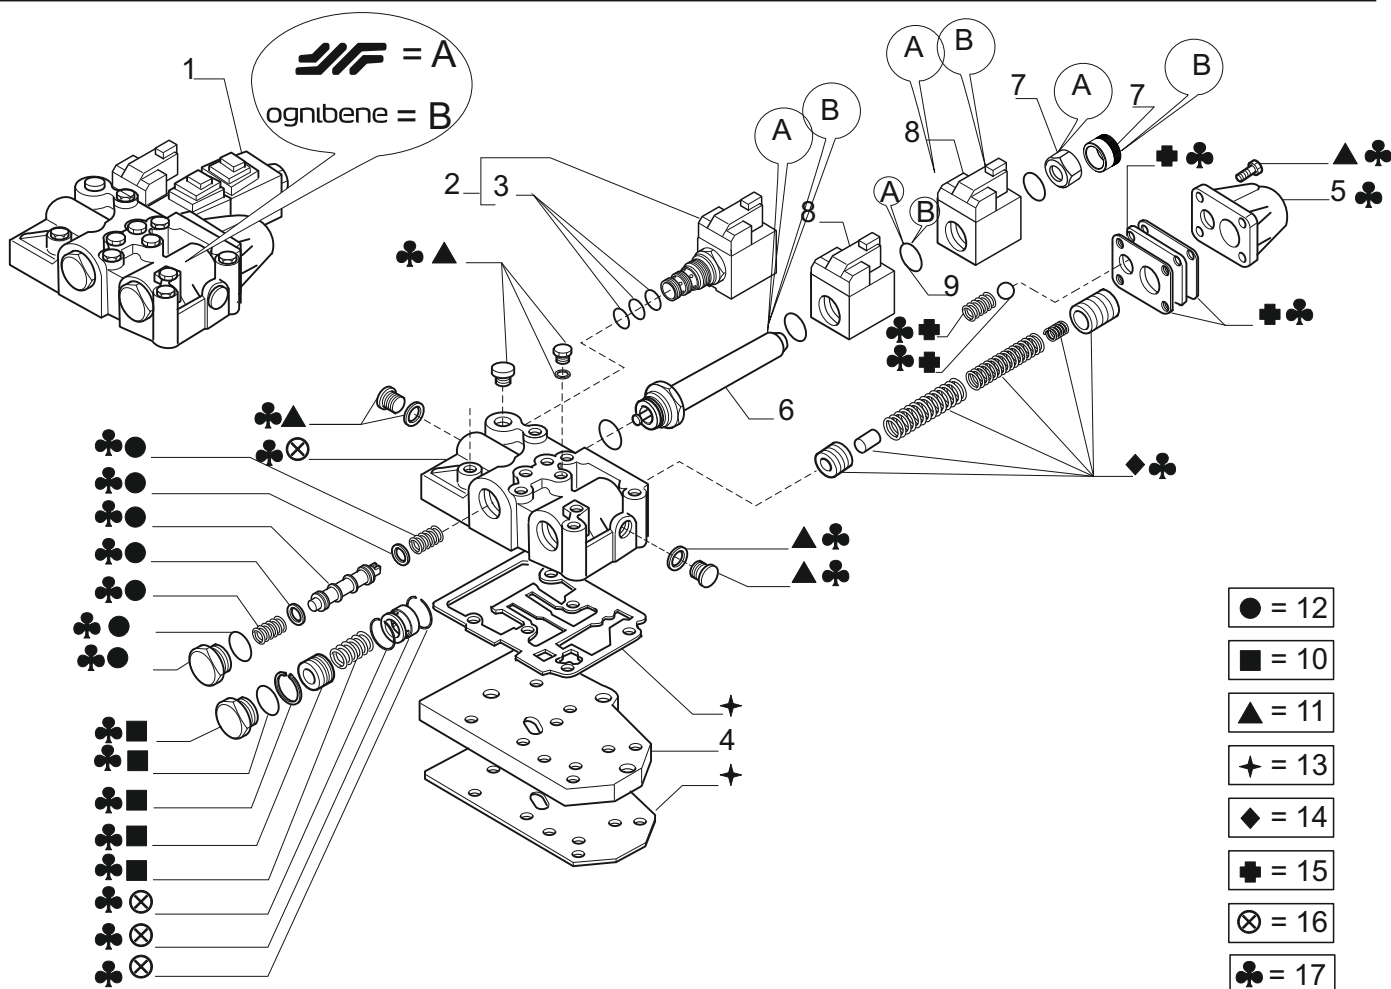

Pos.	Ref.	Q.ty	Descrizione	Description	Kit	Note
1	644561	1	Distributore	Control valve		
2	146640	1	Elettrovalvola	Electro-valve	644561	
3	49677	1	Kit guarnizioni	Seal kit	146640	
4	131328	1	Piastra distribuzione	Feeding plate		
5	132912	1	Coperchio valvola	Valve cover	644561	
6	134125	1	Tubo per solenoide	Solenoid pipe	644561	A
6	420514	1	Tubo per solenoide	Solenoid pipe	644561	B
7	642100	1	Tappo	Plug	644561	A
7	420658	1	Tappo	Plug	644561	B
8	642096	2	Bobina elettrovalvola	Electr-valve coil	644561	A
8	420515	2	Bobina elettrovalvola	Electr-valve coil	644561	B
12	28114	4	O.Ring	O.Ring	644561	A
12	420512	4	O.Ring	O.Ring	644561	B
10	68422	1	Kit pistone divisore di flusso	Flow divider piston Kit	644561	
11	68423	1	Kit viti	Bolts kit	644561	
12	68421	1	Kit FWD/RVS	FWD/RVS spool Kit	644561	
13	68425	1	Kit guarnizioni	Gaskets kit		
14	68426	1	Kit valvola di modulazione	Modulation valve kit	644561	
15	68427	1	Kit piastrina	Plate kit	644561	
16	68428	1	Kit corpo distributore	Control valve body kit	644561	
17	68429	1	Assieme corpo distributore	Body valve assy		
18	28129	2	O.Ring	O.Ring	644561