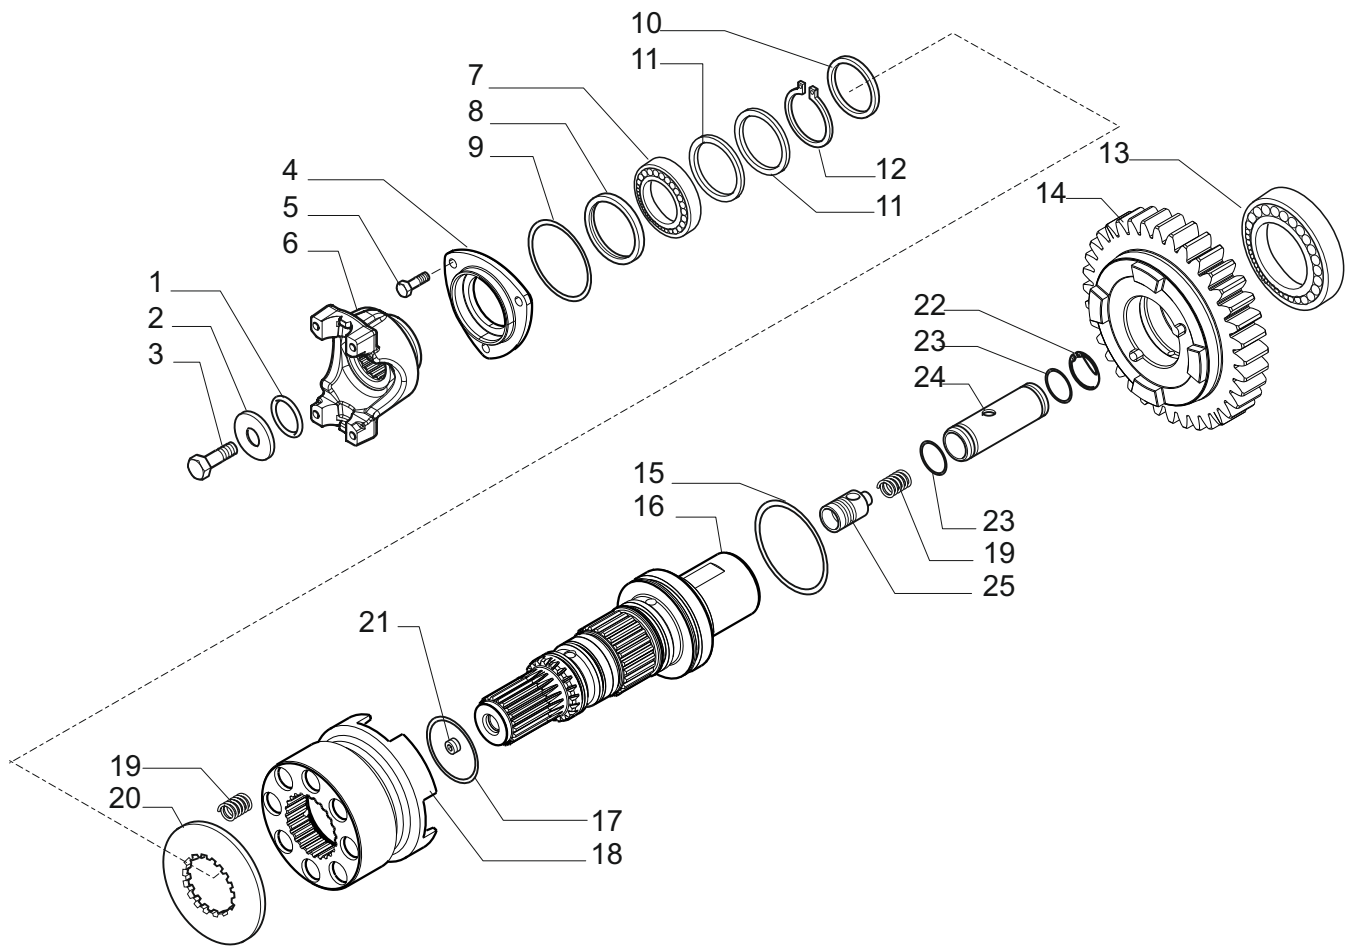

*Spare Parts List*

*TLB1 4WD ref 370277*

| Pos. | Ref.   | Q.ty | Descrizione                | Description            | Kit   | Note |
|------|--------|------|----------------------------|------------------------|-------|------|
| 1    | 24321  | 2    | Spina elast.D3x8           | Split pin D3x8         |       |      |
| 2    | 24800  | 1    | Anello seeger D45          | Snap ring D45          |       |      |
| 3    | 26160  | 1    | Cuscinetto                 | Bearing                |       |      |
| 4    | 139011 | 1    | Ralla 68x45x105            | Spacer 68x45x105       |       |      |
| 5    | 27956  | 2    | Gabbia rulli               | Needle bearing bush    |       |      |
| 6    | 138975 | 1    | Ingranaggio Z29            | Gear Z29               |       |      |
| 7    | 25067  | 2    | Anello arresto             | Lockring               |       |      |
| 8    | 135020 | 2    | Anello arresto disco friz. | Clutch plate lockring  |       |      |
| 9    | 149306 | 2    | Pacco frizione (fwd/rvs)   | Clutch kit (fwd/rvs)   |       |      |
| 10   | 138986 | 3    | Ralla 68x50x4              | Washer 68x50x4         |       |      |
| 11   | 25031  | 2    | Anello arresto             | Lockring               |       |      |
| 12   | 133912 | 2    | Coperchio fermo molla      | Lock-spring cover      |       |      |
| 13   | 139351 | 2    | Molla                      | Spring                 |       |      |
| 14   | 138984 | 2    | Manicotto frizione         | Clutch sleeve          |       |      |
| 15   | 138983 | 2    | Pistone com. frizione      | Clutch piston          |       |      |
| 16   | 139199 | 2    | Anello tenuta              | Seal ring              |       |      |
| 17   | 139198 | 2    | Anello tenuta D55          | Seal ring D55          |       |      |
| 18   | 68354  | 1    | Albero entrata (assieme)   | Inner shaft (assy)     |       |      |
| 19   | 139197 | 2    | Anello Ten.Rotante D45     | Seal ring D45          | 68354 |      |
| 20   | 23835  | 4    | Rivetto D6x5,84            | Rivet D6x5,84          | 68354 |      |
| 21   | 142858 | 4    | Anello Ten.Rotante D50     | Seal ring D50          | 68354 |      |
| 22   | 25811  | 1    | Cuscinetto                 | Bearing                |       |      |
| 23   | 24805  | 1    | Anello seeger D50          | Snap ring D50          |       |      |
| 24   | 138974 | 1    | Ingranaggio Z29            | Gear Z29               |       |      |
| 25   | 24785  | 1    | Anello seeger D30          | Snap ring D30          |       |      |
| 26   | 25735  | 1    | Cuscinetto                 | Bearing                |       |      |
| 27   | 147389 | 1    | Albero trasmissione PTO    | PTO transmission shaft |       |      |