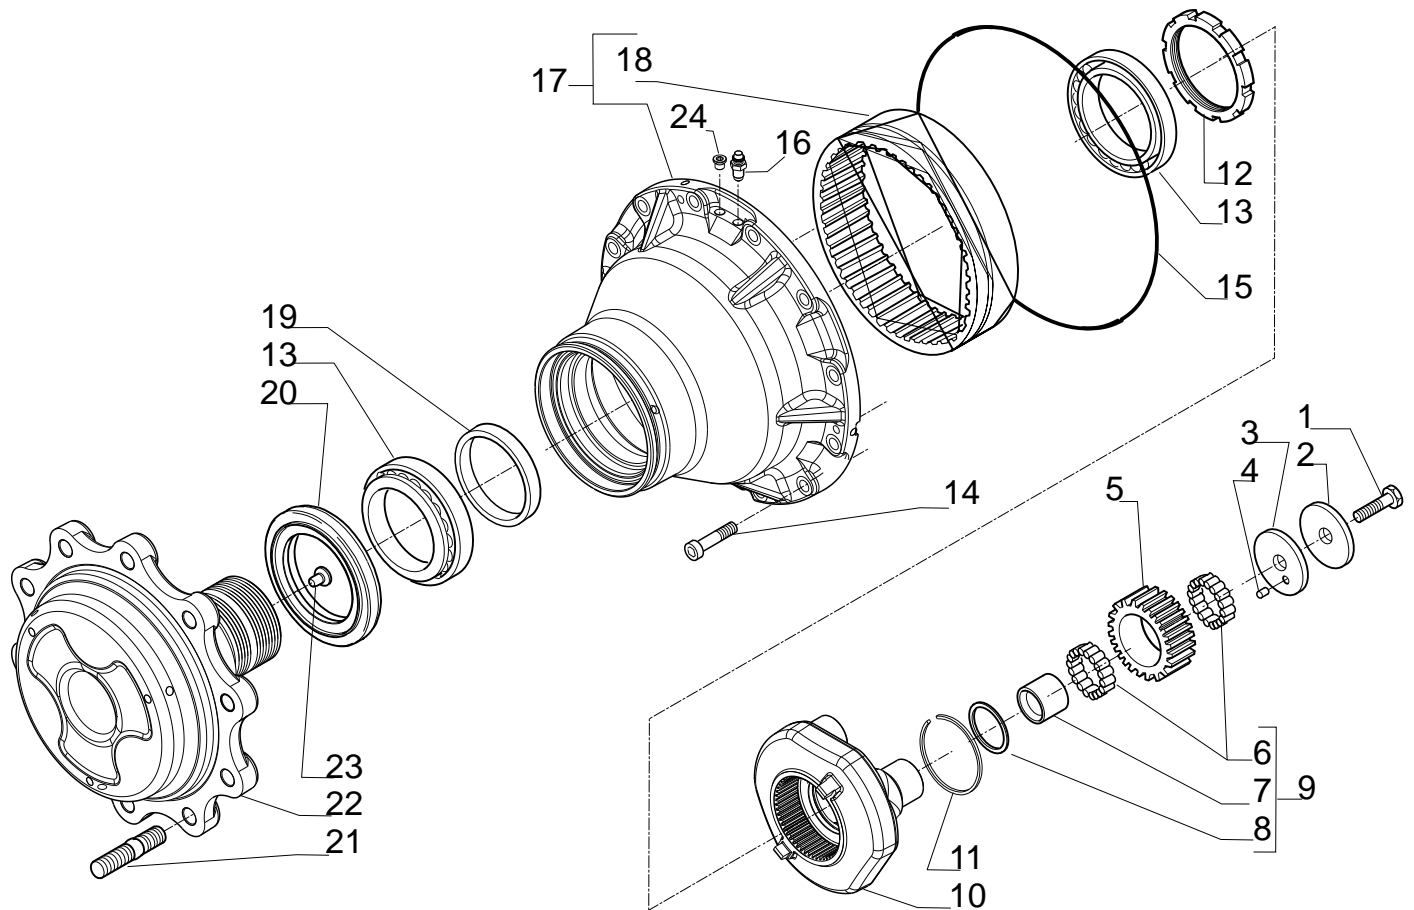

CARRARO

Catalogo Parti Di Ricambio
Spare Parts List

ASSALE 28.44FR
28.44FR AXLE
REF. 643560

- 1.0.0 Corpo assale
Axle housing
- 2.0.0 Coppia conica
Bevel gear set
- 3.0.0 Differenziale
Differential
- 4.0.0 *Bloccaggio differenziale*
Differential locking
- 5.0.0 Freni
Brakes
- 6.0.0 Mozzo ruota e riduzione epicicloidale
Wheel hub and final reduction
- 7.0.0 Pinza freno
Brake caliper
- 8.0.0 Pinza freno
Brake caliper
- 8.0.0 Sommario kit
Kit summary

Pos.	Ref.	Q.ty	Descrizione	Description	Kit	Note
1	125229	6	Vite M10x1.25	Screw M10x1,25		
2	147153	6	Ralla	Washer		
3	147142	6	Ralla	Washer		
4	028367	6	Spina	Pin		
5	147141	6	Ingranaggio	Gear		
6	028390	39,6	Rullini(decine)	Needle bearing (by tens)	147140	
7	147866	6	Anello interno cuscinetto	Ring	147140	
8	147860	6	Distanziale	Spacer	147140	
9	147140	6	Cuscinetto a rulli	Roller bearing		
10	148483	2	Treno p. satelliti	Planetary carrier		
11	642260	2	Anello d'arresto	Snap ring		
12	148626	2	Ghiera M108X2	Ring nut M108X2		
13	118370	4	Cuscinetto	Bearing		
14	021967	24	Vite M14x45	Bolt M14x45		
15	028565	2	Anello	Ring		
16	116792	2	Sfiato	Breather		
17	068353	2	Kit mozzo-corona	Hub - ring gear kit		
18	142833	2	Corona	Ring gear	068353	
19	148942	2	Distanziale	Spacer		
20	047702	2	Anello tenuta	Seal rinf		
21	116957	20	Prigioniero	Stud		
22	148482	2	Flangia ruota	Wheel flange		
23	115682	2	Pattino	Pad		
24	021570	2	Tappo	Plug		