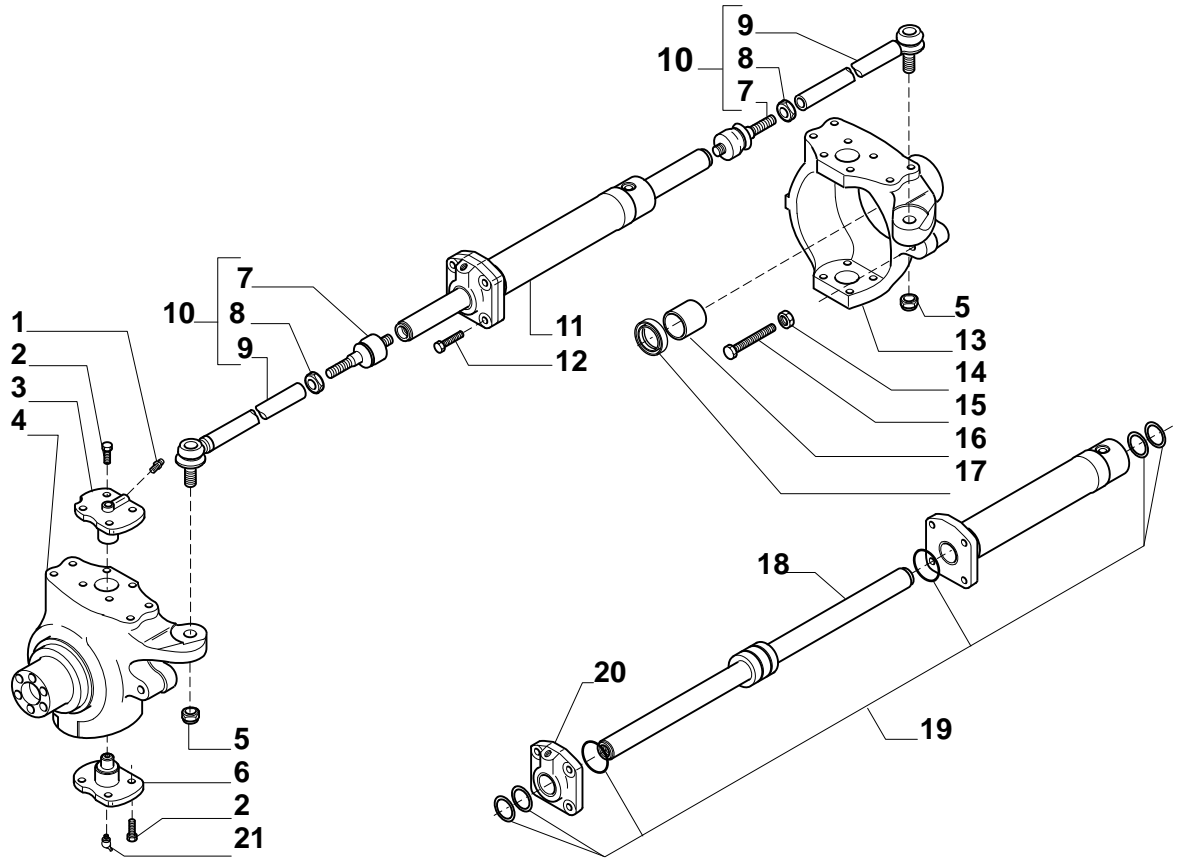

CARRARO

Catalogo Parti Di Ricambio

Spare Parts List

ASSALE 26.16

26.16 AXLE

REF. 643428

- 1.0.0 Corpo assale
Axle housing
- 2.0.0 Calotte e cilindro di sterzo
Swivel housings and steering cylinder
- 3.0.0 Coppia conica
Bevel gear set
- 4.0.0 Differenziale
Differential
- 5.0.0 Doppio giunto
Double U-joint
- 6.0.0 Mozzo ruota e rid. epicicloidale
Wheel hub and final reduction
- 7.0.0 Sommario kit
Kit summary

Il presente catalogo è valido a partire dal N° di matricola 101.

This catalogue is valid from serial number 101.

Pos.	Ref.	Q.ty	Descrizione	Description	Kit	Note
1	024210	2	Ingrassatore M6x1	Greaser nipple M6x1		
2	126921	16	Vite M12x30	Bolt M12x30		
3	128904	2	Perno snodo	King pin		
4	644233	1	Calotta SX	Swivel housing LH		
5	022437	2	Dado M18x1.5	Nut M18x1.5		
6	128903	2	Perno snodo	King pin		
7	130168	2	Asta di guida	Steering arm assy		
8	350440	2	Snodo sferico	Spherical joint	130168	
9	022183	2	Dado M18x1.5	Nut M18x1.5	130168	
10	350669	2	Tirante	Tie rod	130168	
11	130167	1	Martinetto	Steering cylinder		
12	128534	4	Vite M12x45	Bolt M12x45		
13	644232	1	Calotta DX	Swivel housing RH		
14	022129	2	Dado M16	Nut M16		
15	127223	2	Vite M16x75	Bolt M16x75		
16	125390	2	Bussola	Bush		
17	641735	2	Anello di tenuta	Seal ring		
18	049135	1	Stelo	Rod	130167	
19	049122	1	Kit guarnizioni	Oil seal kit	130167	
20	049121	1	Testa cilindro	Cylinder head	130167	
21	024211	2	Ingrassatore M6x1 45°	Greaser nipple M6x1 45°		