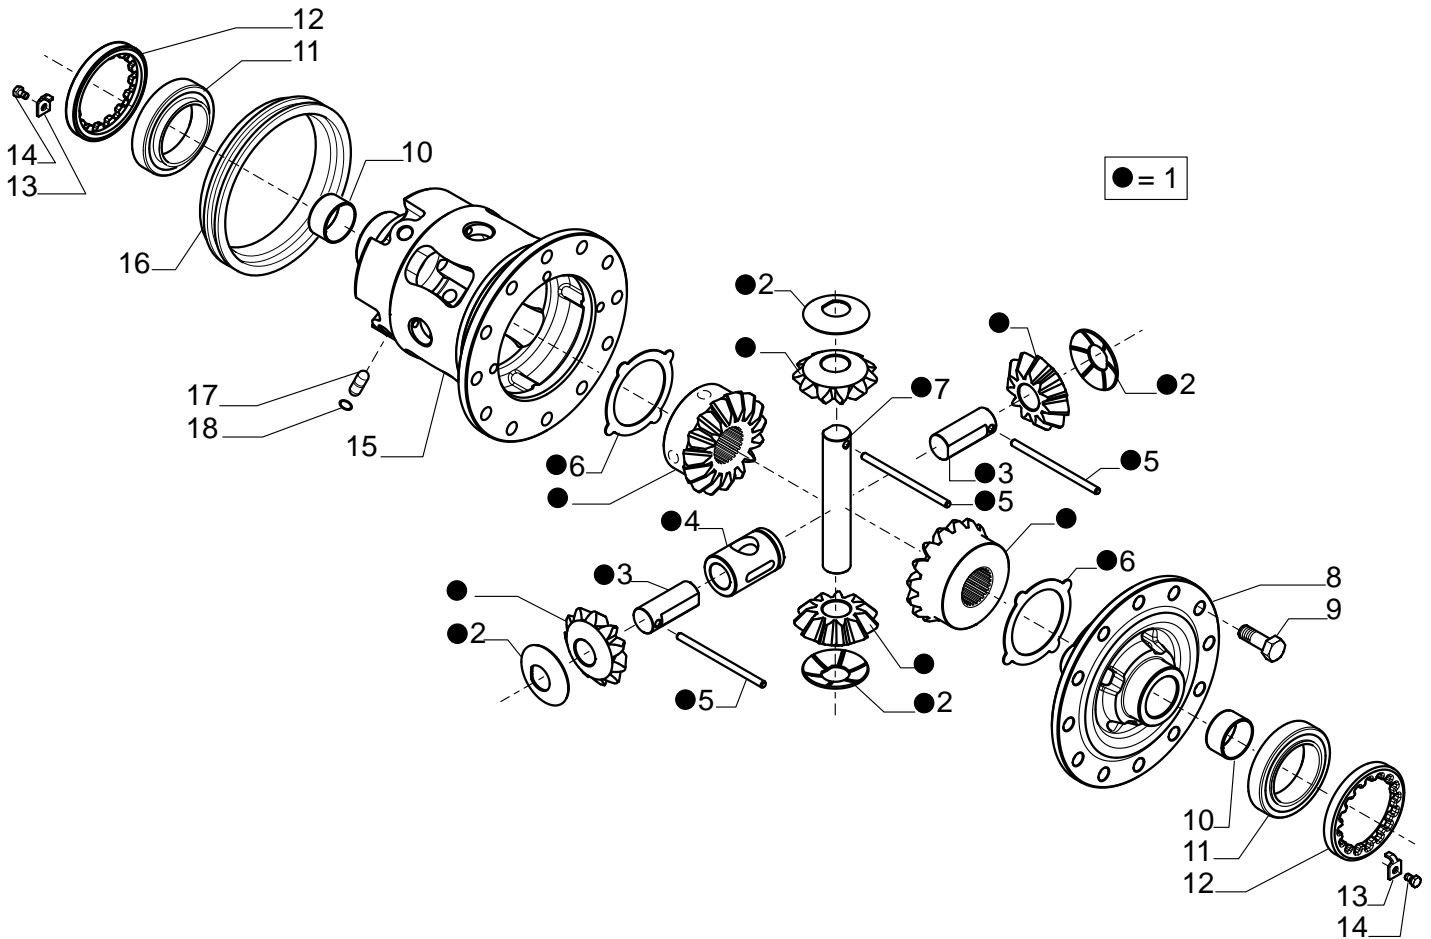

Pos.	Ref.	Q.ty	Descrizione	Description	Kit	Note
1	068205	1	Kit ingr. differenziale	Differential kit		
2	147390	4	Ralla	Trust washer	068205	
3	147516	2	Perno sat. diff. corto	Short differential pin	068205	
4	147517	1	Crociera	Spider	068205	
5	142994	3	Spina D7x124	Pin D7x124	068205	
6	147391	2	Controdisco blocc. diff.	Diff. counter disc	068205	
7	147372	1	Perno sat. diff. lungo	Long differential pin	068205	
8	141895	1	Coperchio scatola diff.	Diff. housing cover		
9	127925	12	Vite M10x40	Bolt M10x40		
10	124062	2	Bronzina	Bushing		
11	027367	2	Cuscinetto	Bearing		
12	125445	2	Ghiera M104x2	Ring nut M104x2		
13	143789	2	Fermo ghiera	Locking plate		
14	128440	2	Vite M6x10	Bolt M6x10		
15	147515	1	Scatola differenziale	Differential housing		
16	141601	1	Manicotto	Sleeve		
17	142336	4	Piolo	Pin		
18	028219	4	Anello OR	O.ring