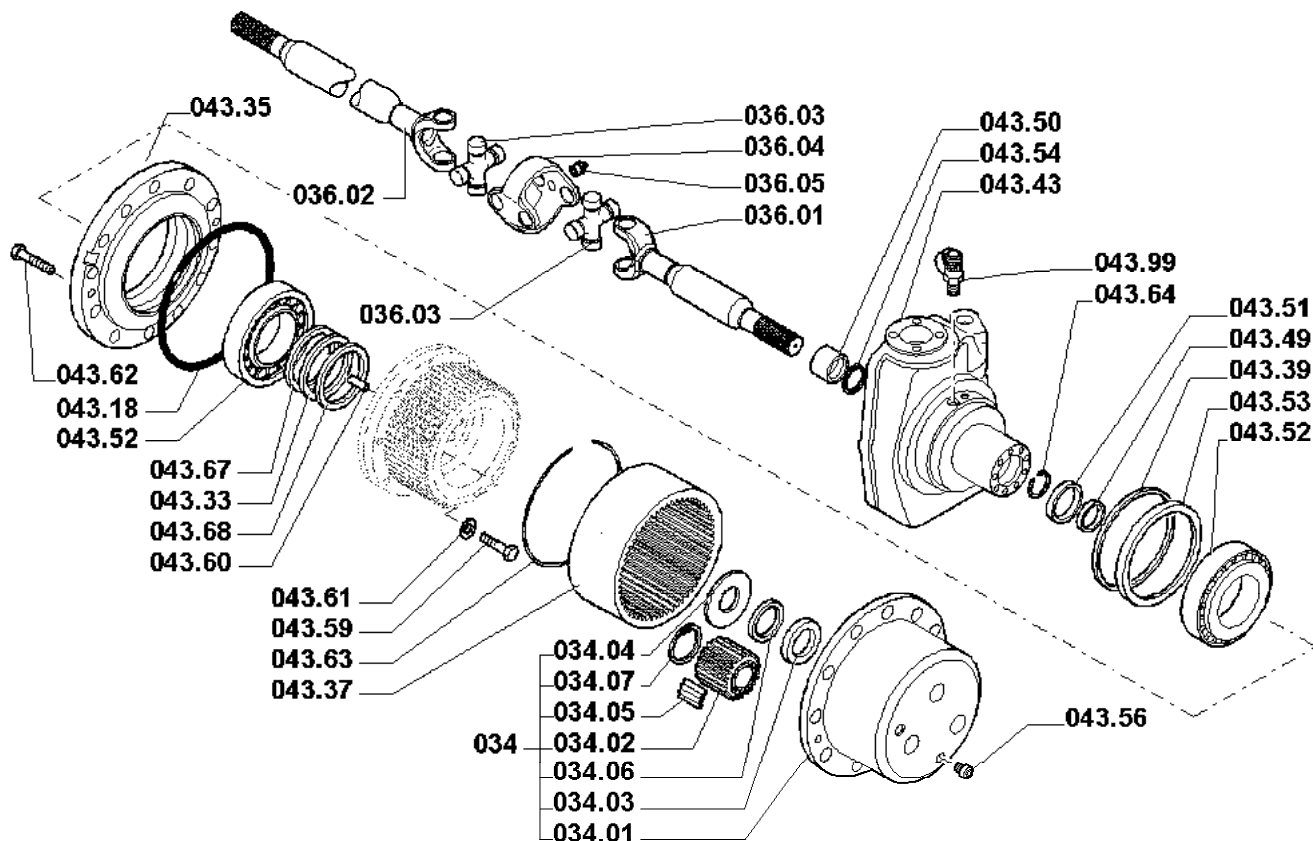

Pos.	Ref.	Q.ty	Benennung	Description	Kit	Note
043.53	2928269	1	Dichtung	Gasket	2815847	
043.54	2810205	1	Dichtung	Gasket	2815847	
043.56	1637351	1	Verschlusschraube	Screw Plug	2815847	
043.59	0102807	14	Schraube	Screw	2815847	
043.60	2759976	4	Buchse	Bushing	2815847	
043.61	2759945	4	Scheibe	Disk/Washer	2815847	
043.62	0945541	2	Zylinderschraube	Cylinder Head Screw	2815847	
043.63	2759348	1	Sprengring	Circlip	2815847	
043.64	0012491	1	Sicherungsring	Circlip	2815847	
043.67	2781753		Paßscheibe 0,2mm	Shim Ring	2815847	
043.68	1725267		Paßscheibe 0,3mm	Shim Ring	2815847	
043.99	2247044	1	Verschraubung	Tube Fitting	2815847