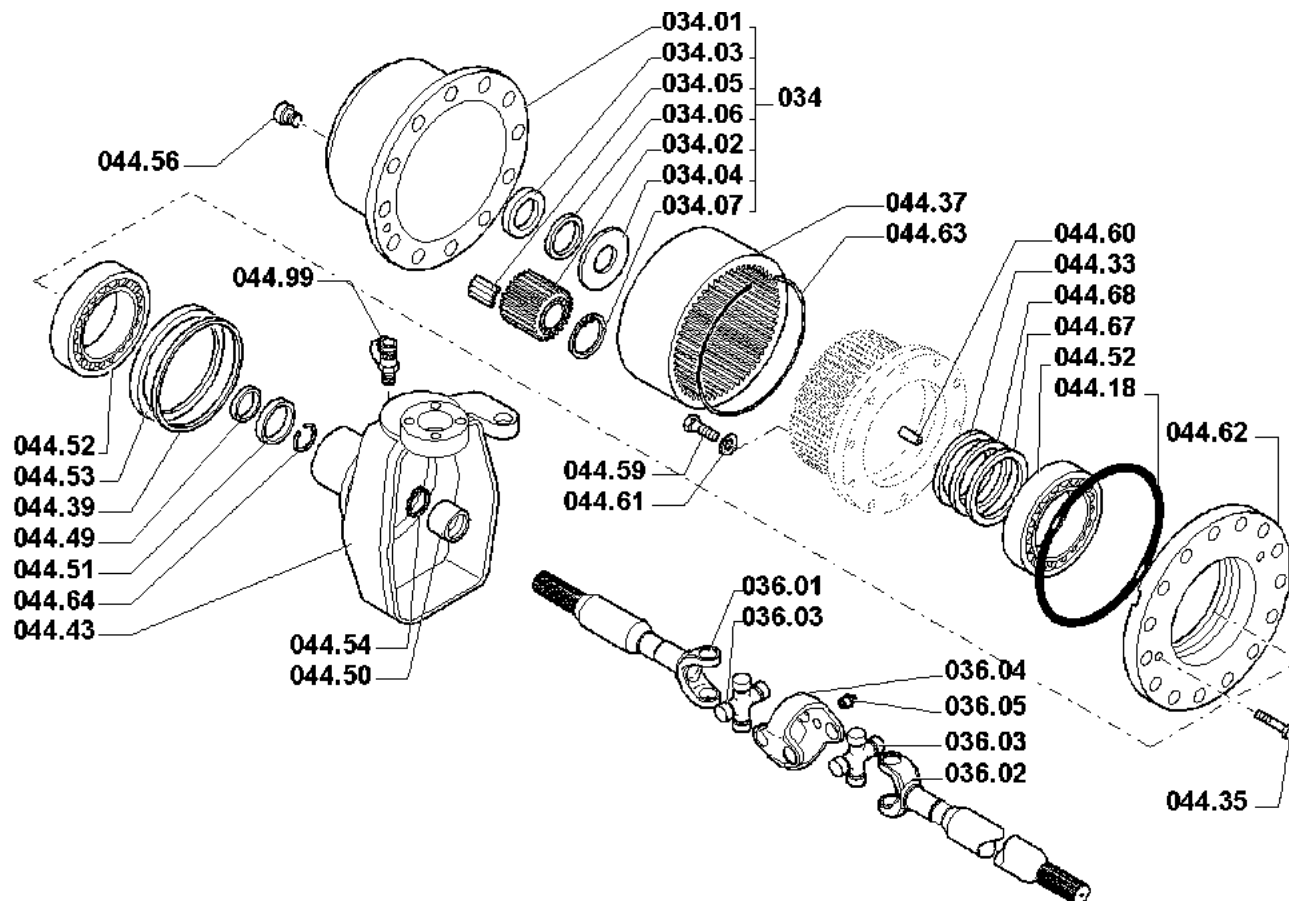

Pos.	Ref.	Q.ty	Benennung	Description	Kit	Note
034	2815393	1	Planetenträger	Planetary Carrier		
034.01	2815378	1	Planetenträger	Planetary Carrier	2815393	
034.02	2759339	4	Stirnrad	Spur Gear	2815393	
034.03	2479494	1	Verschlusschraube	Screw Plug	2815393	
034.04	1717194	1	Scheibe	Disk/Washer	2815393	
034.05	2759315	4	Zylinder Rollenlager	Cylinder Roller Bearing	2815393	
034.06	2928053	1	Verschlusschraube	Screw Plug	2815393	
034.07	0012479	4	Sicherungsring	Circlip	2815393	
036	2810245	1	Welle	Double U-Joint		
036.01	2894314	1	Gabel radnabe seite	Fork hubwheel side	2810637	
036.02	2896320	1	Gabel differential seite	Fork differential side	2810637	
036.03	2896316	2	Kreuz	Spider	2810637	
036.04	2894315	1	Aussenkörper	Outer Body	2810637	
036.05	2894313	1	Schmiernippel	Nipple	2810637	
044	2815848	1	Radnabe Kpl.	Wheel hub		
044.18	2900496	1	O-Ring	O-Ring	2815848	
044.33	2479537		Paßscheibe 0,5mm	Shim Ring	2815848	
044.35	2807934	1	Nabe	Hub	2815848	
044.37	2809586	1	Hohlrad	Hollow Wheel	2815848	
044.39	2814414	1	Dichtscheibe	Seal Ring	2815848	
044.43	2814060	1	Achsschenkel Rechts	Right Swivel Housing	2815848	
044.49	2494899	1	Ring	Ring	2815848	
044.50	1709862	1	Buchse	Bushing	2815848	
044.51	1709858	1	Scheibe	Disk/Washer	2815848	
044.52	2806837	2	Kegelrollenlager	Roller Bearing	2815848