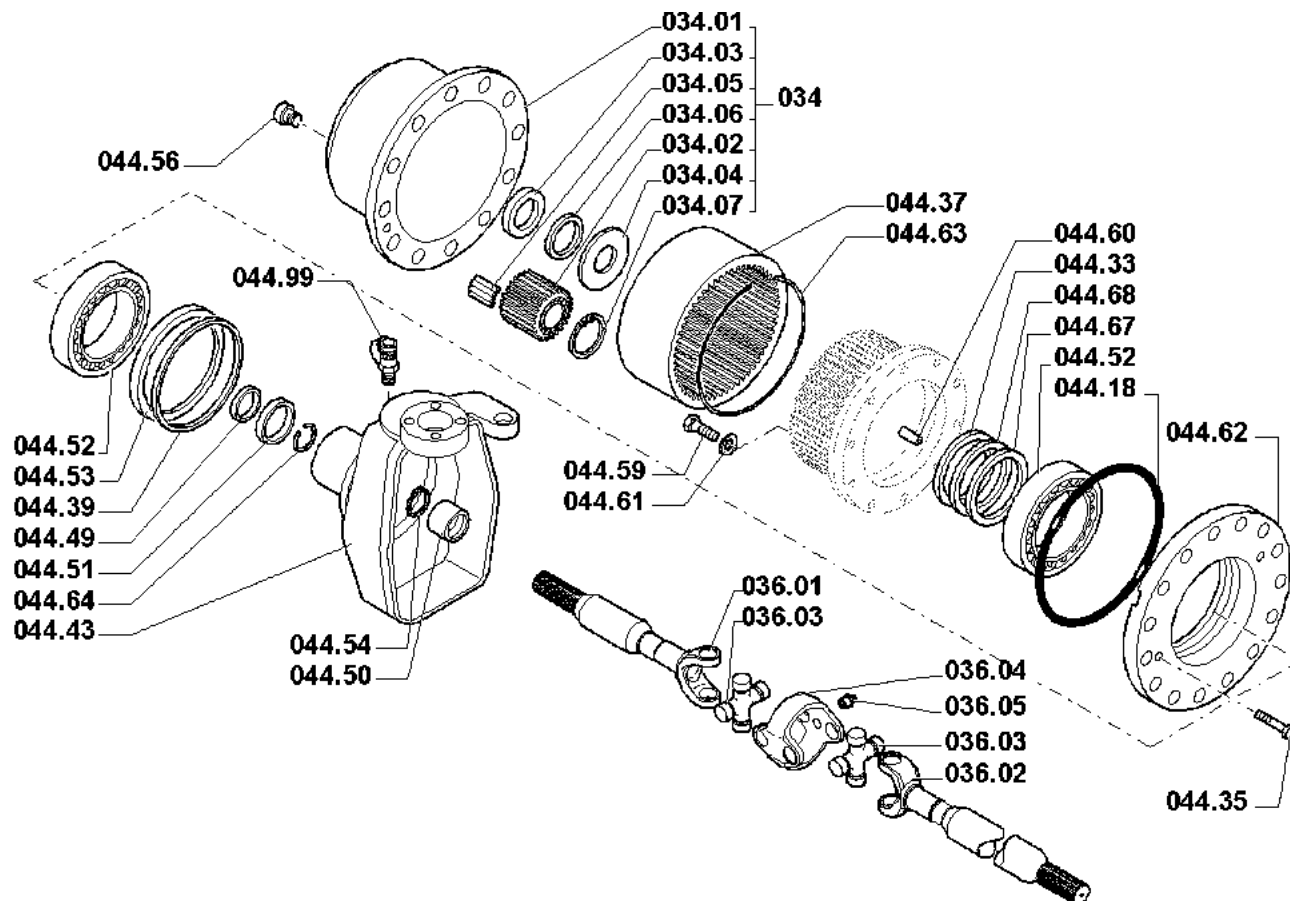

Pos.	Ref.	Q.ty	Benennung	Description	Kit	Note
044.53	2928269	1	Dichtung	Gasket	2815848	
044.54	2810205	1	Dichtung	Gasket	2815848	
044.56	1637351	1	Verschlusschraube	Screw Plug	2815848	
044.59	0102807	14	Schraube	Screw	2815848	
044.60	2759976	14	Buchse	Bushing	2815848	
044.61	2759945	14	Scheibe	Disk/Washer	2815848	
044.62	0945541	2	Zylinderschraube	Cylinder Head Screw	2815848	
044.63	2759348	1	Sprengring	Circlip	2815848	
044.64	0012491	1	Sicherungsring	Circlip	2815848	
044.67	2781753		Paßscheibe 0,2mm	Shim Ring	2815848	
044.68	1725267		Paßscheibe 0,3mm	Shim Ring	2815848	
044.99	2247044	1	Verschraubung	Tube Fitting	2815848