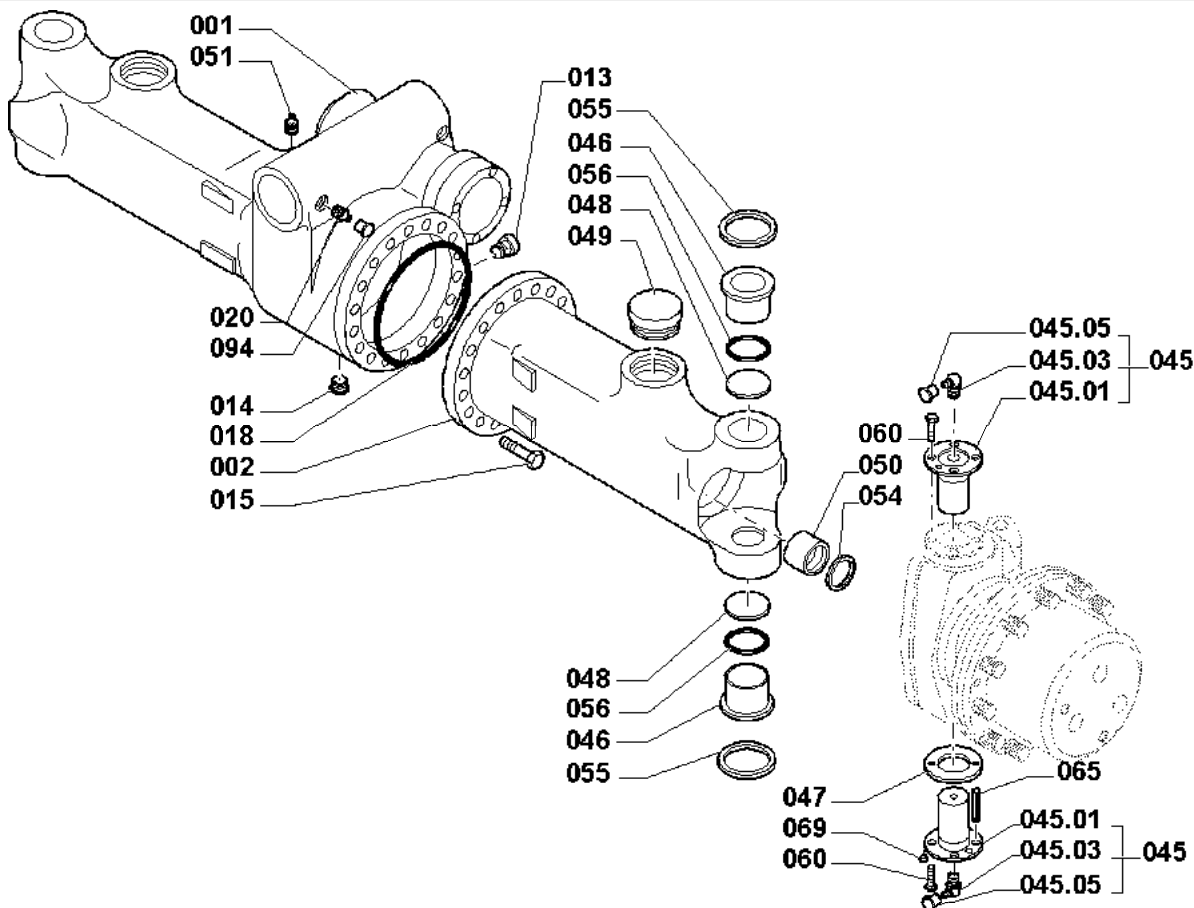

Pos.	Ref.	Q.ty	Benennung	Description	Kit	Note
001	2808951	1	Achskoerper Lenk Lang	Axle Body Long Steering		
002	2814066	1	Achskoerper Lenk Kurz	Axle Body Short Steering		
013	2928053	1	Verschlusschraube	Screw Plug		
014	2479494	2	Verschlusschraube	Screw Plug		
015	2900825	19	Schraube	Screw		
018	2900496	1	O-Ring	O-Ring		
020	0010528	2	Schmiernippel	Nipple		
045	2809834	4	Bolzen	Pin		
045.01	2809835	4	Bolzen	Pin	2809834	
045.03	0010528	4	Schmiernippel	Nipple	2809834	
045.05	0760274	4	Schutzkappe	Protection Cap	2809834	
046	4921209	4	Buchse	Bushing		
047	2177352	2	Ring	Ring		
048	2809258	4	Scheibe	Disk/Washer		
050	1709862	2	Buchse	Bushing		
051	2810610	1	EntlueftungsfILTER	Breather		
054	2810205	2	Dichtung	Gasket		
055	0590083	4	Dichtring	Seal ring		
056	1037033	4	Runddichtring	O-Ring		
060	0028729	16	Schraube	Screw		
065	0591393	4	Zylinderstift	Parallel pin		
069	0058046	8	Schutzstopfen	Security dowel		
094	0760274	2	Schutzkappe	Protection Cap