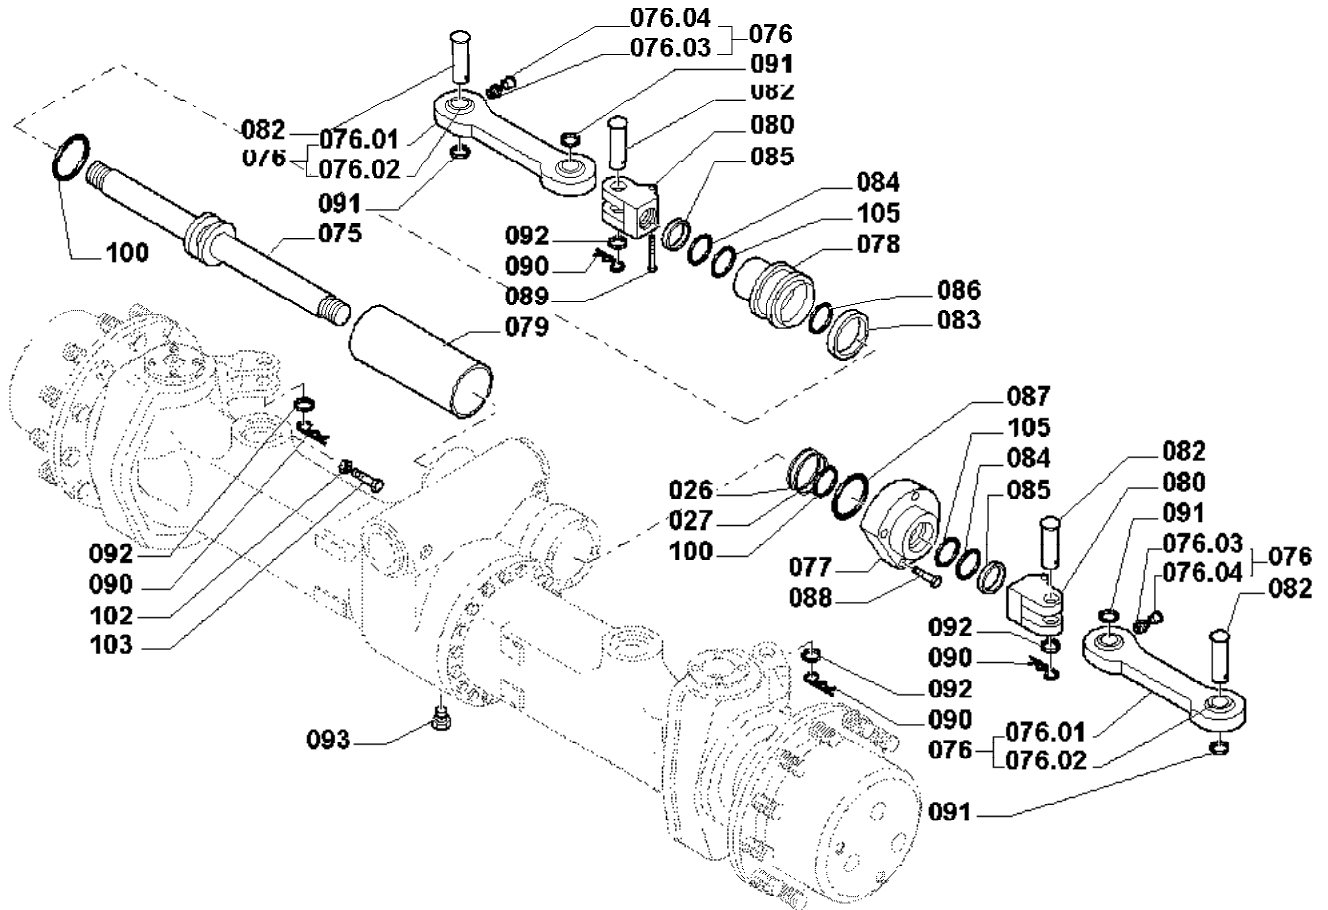

Pos.	Ref.	Q.ty	Benennung	Description	Kit	Note
026	<b>2928264</b>	-	Paßscheibe	Shim Ring		
027	<b>2213387</b>	-	Paßscheibe	Shim Ring		
032	<b>2815394</b>	2	Druckplatte	Pressure Plat		
033	<b>0301455</b>	8	Zylinderschraube	Cylinder Head Screw		
075	<b>1929116</b>	1	Kolbenstange	Connecting Rod		
076	<b>2806506</b>	2	Spurstangen Kpl.	Steering Arm		
076.01	<b>2806508</b>	2	Spurstangen	Tie Rod	<b>2806506</b>	
076.02	<b>1520880</b>	4	Gelenklager	Bearing	<b>2806506</b>	
076.03	<b>0010521</b>	4	Schmiernippel	Nipple	<b>2806506</b>	
076.04	<b>0760274</b>	4	Schutzkappe	Protection Cap	<b>2806506</b>	
077	<b>2177356</b>	1	Deckel	Cover		
078	<b>1904198</b>	1	Buchse	Bushing		
079	<b>1715357</b>	1	Zylinderrohr	Cylinder Hose		
080	<b>2810241</b>	2	Gabel	Fork		
082	<b>2810605</b>	4	Bolzen	Pin		
083	<b>0760366</b>	1	Kolbendichtung	Piston Gasket		
084	<b>4921207</b>	2	Nutring	Groove Ring		
085	<b>1740974</b>	2	Abstreifer	Extractor		
086	<b>0219463</b>	1	Runddichtring	O-Ring		
087	<b>0760021</b>	1	O-Ring	O-Ring		
088	<b>0773332</b>	4	Schraube	Screw		
089	<b>0013001</b>	2	Schraube	Screw		
090	<b>0012735</b>	4	Splint	Split Pin		
091	<b>0591361</b>	16	Scheibe	Disk/Washer		
092	<b>0012824</b>	4	Scheibe	Disk/Washer		

Pos.	Ref.	Q.ty	Benennung	Description	Kit	Note
093	1009480	2	Verschlusschraube	Screw Plug		
100	0118591	2	O-Ring	O-Ring		
102	0057133	2	Mutter	Nut		
103	2816443	2	Schraube	Screw		
105	4921210	2	Stangendichtung	Piston Gasket		