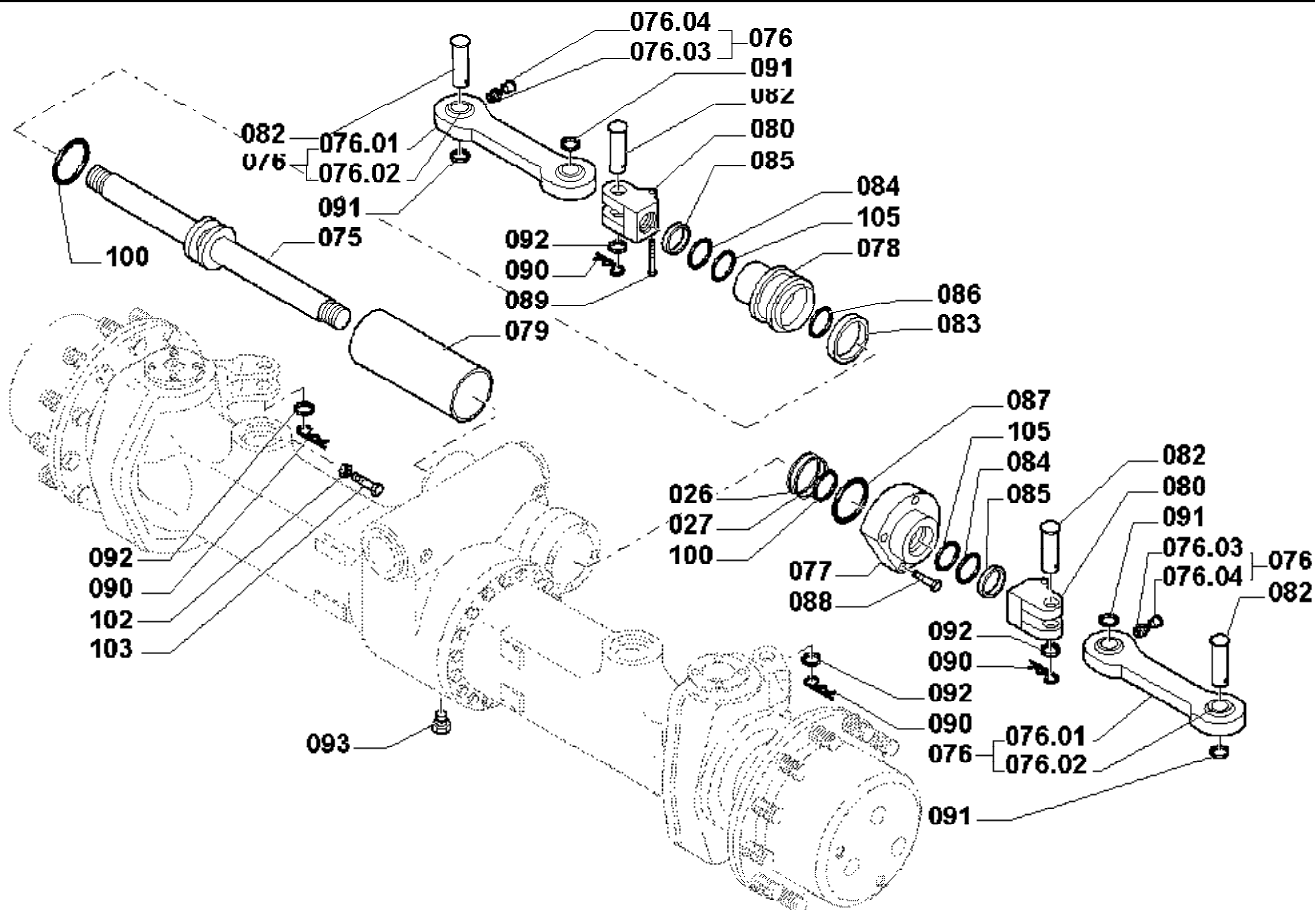

Pos.	Ref.	Q.ty	Benennung	Description	Kit	Note
026	<b>2928264</b>	-	Paßscheibe	Shim Ring		
027	<b>2213387</b>	-	Paßscheibe	Shim Ring		
032	<b>2815394</b>	2	Druckplatte	Pressure Plat		
033	<b>0301455</b>	8	Zylinderschraube	Cylinder Head Screw		
075	<b>1929116</b>	1	Kolbenstange	Connecting Rod		
076	<b>2806506</b>	2	Spurstangen Kpl.	Steering Arm		
076.01	<b>2806508</b>	2	Spurstangen	Tie Rod	<b>2806506</b>	
076.02	<b>1520880</b>	4	Gelenklager	Bearing	<b>2806506</b>	
076.03	<b>0010521</b>	4	Schmiernippel	Nipple	<b>2806506</b>	
076.04	<b>0760274</b>	4	Schutzkappe	Protection Cap	<b>2806506</b>	
077	<b>2177356</b>	1	Deckel	Cover		
078	<b>1904198</b>	1	Buchse	Bushing		
079	<b>1715357</b>	1	Zylinderrohr	Cylinder Hose		
080	<b>2810241</b>	2	Gabel	Fork		
082	<b>2810605</b>	4	Bolzen	Pin		
083	<b>0760366</b>	1	Kolbendichtung	Piston Gasket		
084	<b>4921207</b>	2	Nutring	Groove Ring		
085	<b>1740974</b>	2	Abstreifer	Extractor		
086	<b>0219463</b>	1	Runddichtring	O-Ring		
087	<b>0760021</b>	1	O-Ring	O-Ring		
088	<b>0773332</b>	4	Schraube	Screw		
089	<b>0013001</b>	2	Schraube	Screw		
090	<b>0012735</b>	4	Splint	Split Pin		
091	<b>0591361</b>	16	Scheibe	Disk/Washer		
092	<b>0012824</b>	4	Scheibe	Disk/Washer		

Pos.	Ref.	Q.ty	Benennung	Description	Kit	Note
093	1009480	2	Verschlusschraube	Screw Plug		
100	0118591	2	O-Ring	O-Ring		
102	0057133	2	Mutter	Nut		
103	2816443	2	Schraube	Screw		
105	4921210	2	Stangendichtung	Piston Gasket		