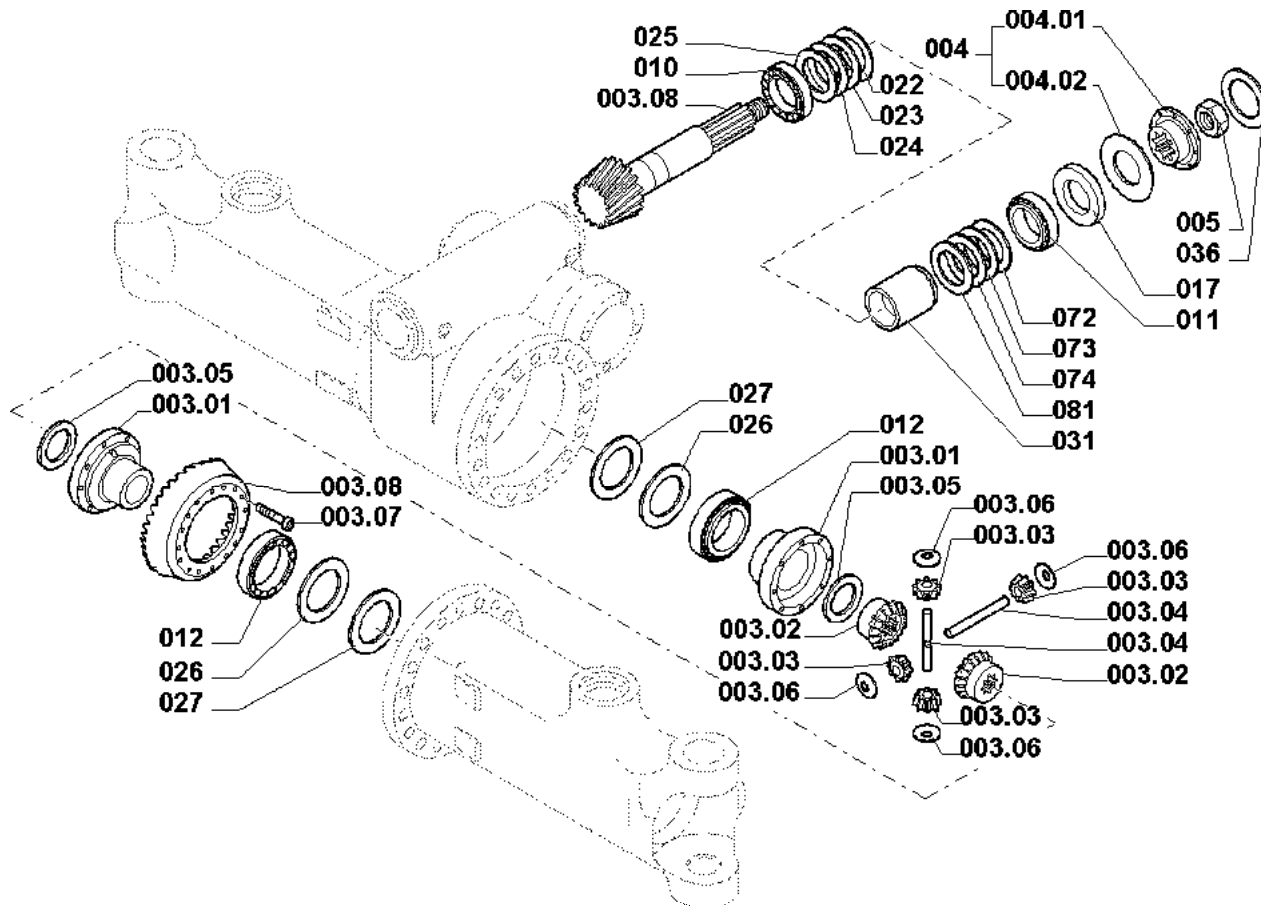

Pos.	Ref.	Q.ty	Benennung	Description	Kit	Note
003	2810211	1	Kegelradsatz	Bevel Gear		
003.01	1599589	1	Gehäuse	Casing	2810211	
003.02	1533919	2	Kegelrad	Bevel Gear	2810211	
003.03	2810214	4	Kegelrad	Bevel Gear	2810211	
003.04	2809878	2	Bolzen	Pin	2810211	
003.05	1583996	2	Distanzstück	Spacer	2810211	
003.06	1583997	4	Scheibe	Disk/Washer	2810211	
003.07	0013074	12	Schraube	Screw	2810211	
003.08	4920460	1	Radsatz	Axis	2810211	
004	2808391	1	Flansch Kpl.	Flange Compl.		
004.01	2808392	1	Flansch	Flange	2808391	
004.02	2807951	1	Haube	Cap	2808391	
005	1597982	1	Mutter	Nut		
010	0044514	1	Kegelrollenlager	Roller Bearing		
011	0157685	1	Kegelrollenlager	Roller Bearing		
012	0011448	2	Kegelrollenlager	Roller Bearing		
017	2168639	1	Wellendichtring	Lip Seal		
022	2929286	-	Paßscheibe	Shim Ring		
023	2213390	-	Paßscheibe	Shim Ring		
024	2213391	-	Paßscheibe	Shim Ring		
025	2810845	3	Paßscheibe	Shim Ring		
026	2928264	-	Paßscheibe	Shim Ring		
027	2213387	-	Paßscheibe	Shim Ring		
031	1753659	1	Buchse	Bushing		
036	2135262	1	Scheibe	Disk/Washer