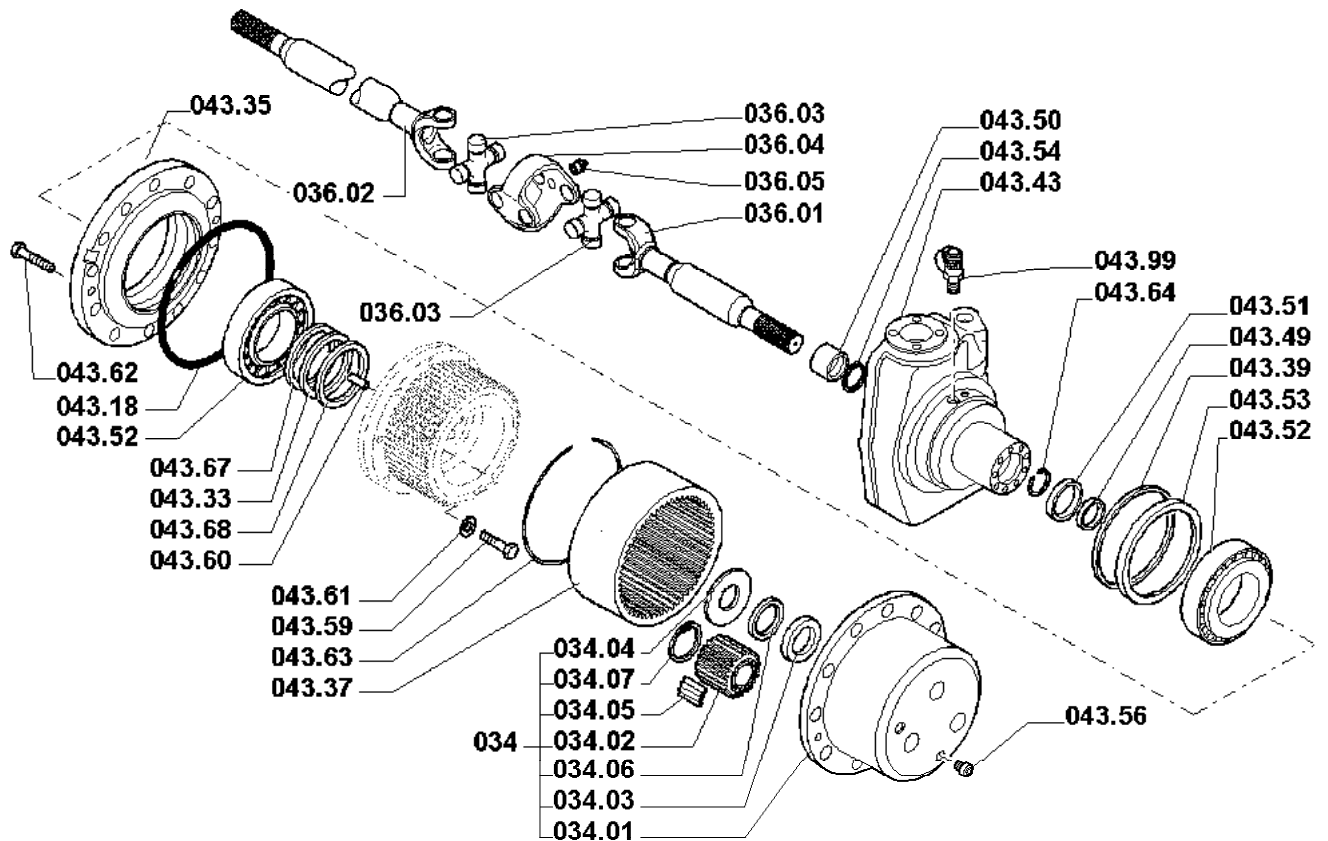

# Antriebstechnik

**Ersatzteilkatalog**

**Spare Parts List**

**ACHSE  
AXLE ALPP125-HD  
REF. 2815849**

	INDEX
	INDEX
1.0.0	ACHSE AXLE
1.1.0	ACHSE AXLE
1.2.0	ACHSE AXLE
1.3.0	ACHSE AXLE
1.4.0	ACHSE AXLE
1.5.0	ACHSE AXLE

Pos.	Ref.	Q.ty	Benennung	Description	Kit	Note
026	<b>2928264</b>	-	Paßscheibe	Shim Ring		
027	<b>2213387</b>	-	Paßscheibe	Shim Ring		
032	<b>2815394</b>	2	Druckplatte	Pressure Plat		
033	<b>0301455</b>	8	Zylinderschraube	Cylinder Head Screw		
075	<b>1929116</b>	1	Kolbenstange	Connecting Rod		
076	<b>2806506</b>	2	Spurstangen Kpl.	Steering Arm		
076.01	<b>2806508</b>	2	Spurstangen	Tie Rod	<b>2806506</b>	
076.02	<b>1520880</b>	4	Gelenklager	Bearing	<b>2806506</b>	
076.03	<b>0010521</b>	4	Schmiernippel	Nipple	<b>2806506</b>	
076.04	<b>0760274</b>	4	Schutzkappe	Protection Cap	<b>2806506</b>	
077	<b>2177356</b>	1	Deckel	Cover		
078	<b>1904198</b>	1	Buchse	Bushing		
079	<b>1715357</b>	1	Zylinderrohr	Cylinder Hose		
080	<b>2810241</b>	2	Gabel	Fork		
082	<b>2810605</b>	4	Bolzen	Pin		
083	<b>0760366</b>	1	Kolbendichtung	Piston Gasket		
084	<b>4921207</b>	2	Nutring	Groove Ring		
085	<b>1740974</b>	2	Abstreifer	Extractor		
086	<b>0219463</b>	1	Runddichtring	O-Ring		
087	<b>0760021</b>	1	O-Ring	O-Ring		
088	<b>0773332</b>	4	Schraube	Screw		
089	<b>0013001</b>	2	Schraube	Screw		
090	<b>0012735</b>	4	Splint	Split Pin		
091	<b>0591361</b>	16	Scheibe	Disk/Washer		
092	<b>0012824</b>	4	Scheibe	Disk/Washer		

Pos.	Ref.	Q.ty	Benennung	Description	Kit	Note
093	1009480	2	Verschlusschraube	Screw Plug		
100	0118591	2	O-Ring	O-Ring		
102	0057133	2	Mutter	Nut		
103	2816443	2	Schraube	Screw		
105	4921210	2	Stangendichtung	Piston Gasket		