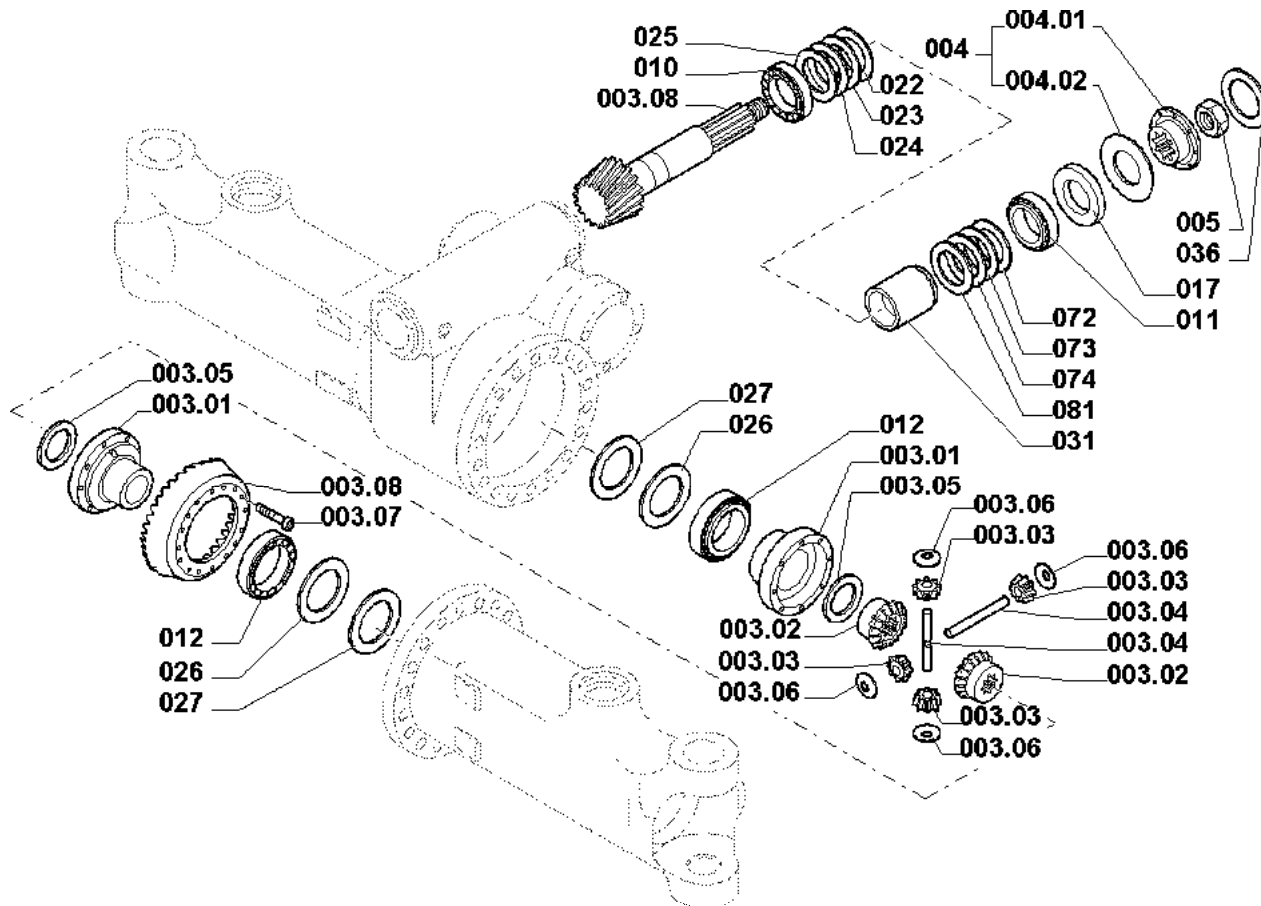

Pos.	Ref.	Q.ty	Benennung	Description	Kit	Note
072	2929272		Paßscheibe	Shim Ring		
073	2213394		Paßscheibe	Shim Ring		
074	2213395		Paßscheibe	Shim Ring		
081	2213478	-	Paßscheibe	Shim Ring