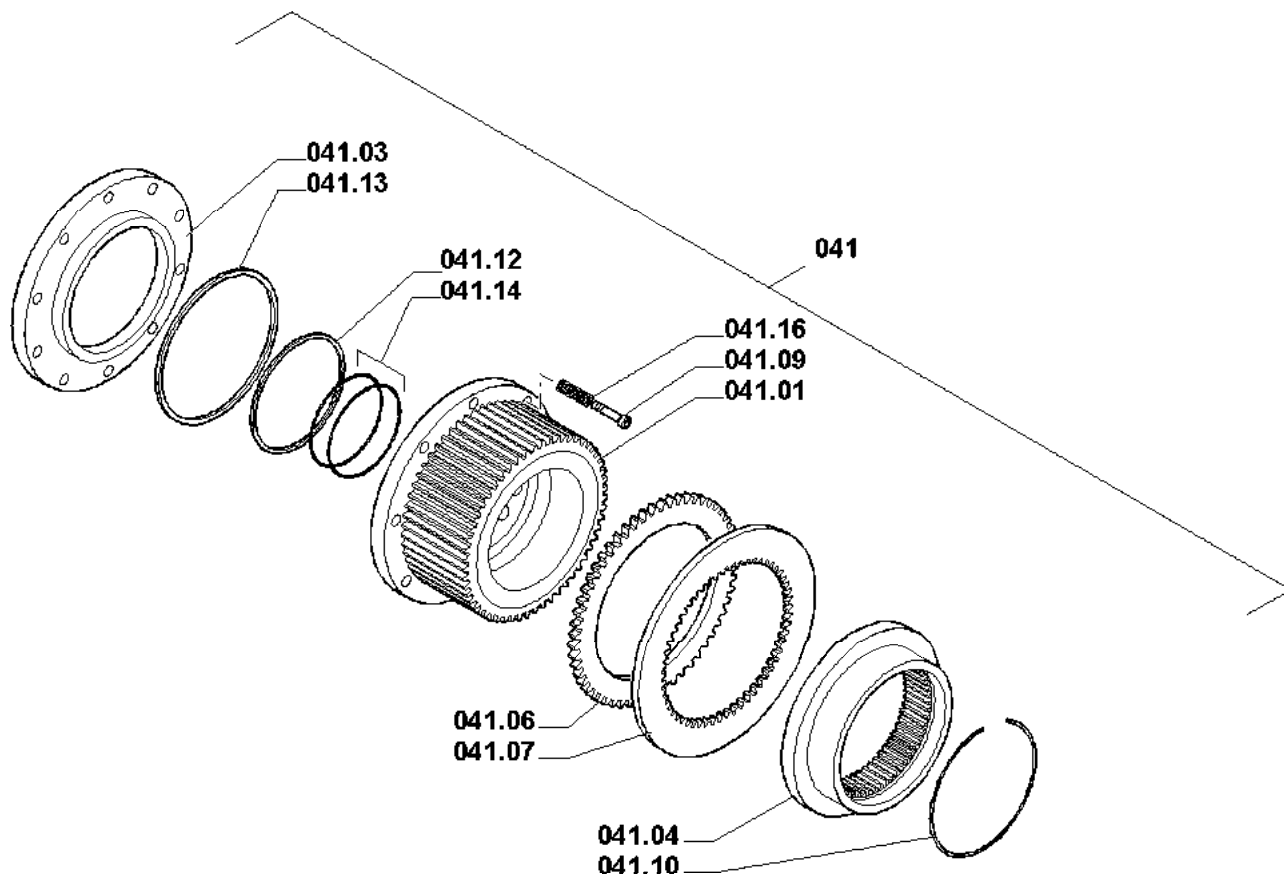

Pos.	Ref.	Q.ty	Benennung	Description	Kit	Note
041	2810229	2	Bremse kpl.	Brake		
041.01	2894287	1	Kolben	Piston	2810229	
041.03	2894320	1	Innerkoerper	Inner Body	2810229	
041.04	2894286	1	Druckscheibe	Thrust Washer	2810229	
041.09	2894288	8	Schraube	Screw	2810229	
041.10	2894143	1	Sicherungsring	Circlip	2810229	
041.12	2894144	1	Stangendichtung	Piston Gasket	2810229	
041.13	2894145	1	Stangendichtung	Piston Gasket	2810229	
041.14	2894146	2	O-Ring	O-Ring	2810229	
041.16	2894283	8	Druckfeder	Pressure Spring	2810229	
100	2894310	1	Bremselamellensatz	Kit brake discs		2810229
100.01	2894284	7	Außenlamelle	Outer Disc	2894310	2810229
100.02	2894142	7	Innenlamelle	Inner Disc	2894310	2810229