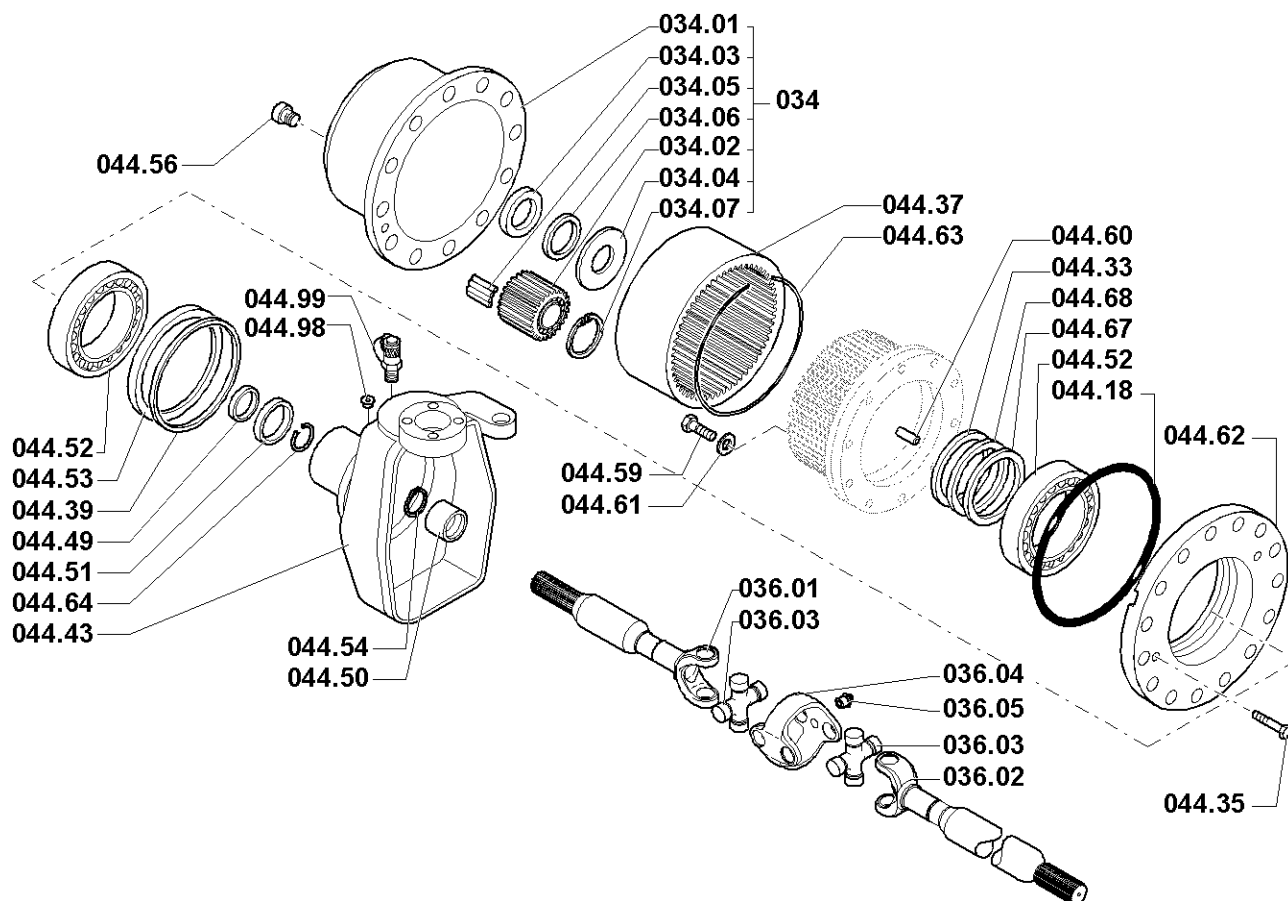

Pos.	Ref.	Q.ty	Benennung	Description	Kit	Note
044.53	2928269	1	Dichtung	Gasket	2815843	
044.54	2810205	1	Dichtung	Gasket	2815843	
044.56	1637351	1	Verschlusschraube	Screw Plug	2815843	
044.59	0102807	14	Schraube	Screw	2815843	
044.60	2759976	14	Buchse	Bushing	2815843	
044.61	2759945	14	Scheibe	Disk/Washer	2815843	
044.62	0945541	2	Zylinderschraube	Cylinder Head Screw	2815843	
044.63	2759348	1	Sprengring	Circlip	2815843	
044.64	0012491	1	Sicherungsring	Circlip	2815843	
044.67	2781753		Paßscheibe 0,2mm	Shim Ring	2815843	
044.68	1725267		Paßscheibe 0,3mm	Shim Ring	2815843	
044.98	7396295	1	Schraubstopfen	Plug	2815843	
044.99	2247044	1	Verschraubung	Tube Fitting	2815843