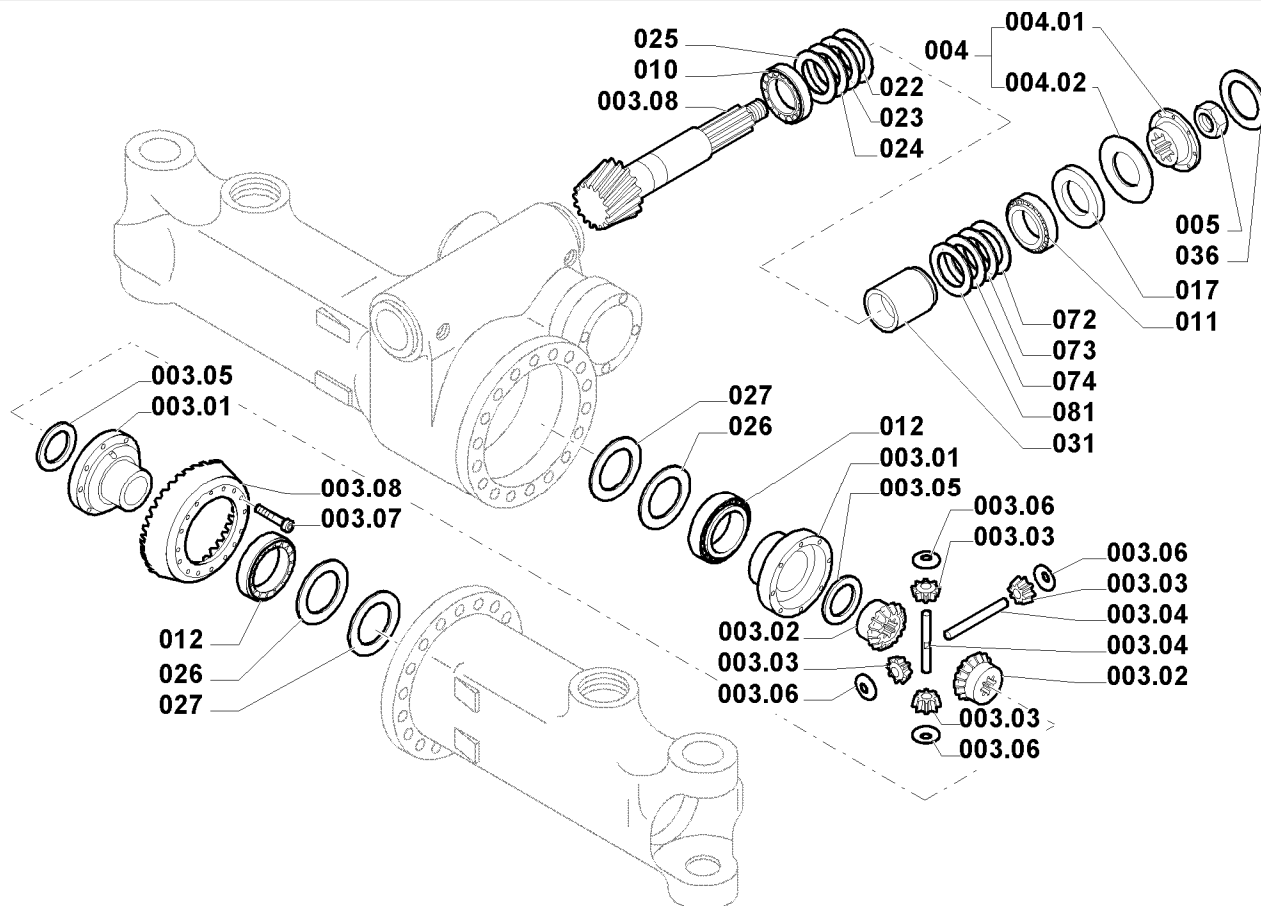

Pos.	Ref.	Q.ty	Benennung	Description	Kit	Note
003	2810211	1	Kegelradsatz Mit Differential	Bevel Gear With Differential		
003.01	1599589	1	Gehäuse	Casing	2810211	
003.02	1533919	2	Kegelrad	Side Gear	2810211	
003.03	2810214	4	Kegelrad	Planetary Gear	2810211	
003.04	2809878	2	Bolzen	Pin	2810211	
003.05	1583996	2	Distanzstück	Spacer	2810211	
003.06	1583997	4	Scheibe	Disk/Washer	2810211	
003.07	0013074	12	Schraube	Screw	2810211	
003.08	4920460	1	Radsatz	Bevel Gear Set	2810211	
004	2808391	1	Flansch Kpl.	Flange Compl.		
004.01	2808392	1	Flansch	Flange	2808391	
004.02	2807951	1	Haube	Cap	2808391	
005	1597982	1	Mutter	Nut		
010	0044514	1	Kegelrollenlager	Roller Bearing		
011	0157685	1	Kegelrollenlager	Roller Bearing		
012	0011448	2	Kegelrollenlager	Roller Bearing		
017	2168639	1	Wellendichtring	Lip Seal		
022	2929286	-	Paßscheibe	Shim Ring		
023	2213390	-	Paßscheibe	Shim Ring		
024	2213391	-	Paßscheibe	Shim Ring		
025	2810845	3	Paßscheibe	Shim Ring		
026	2928264	-	Paßscheibe	Shim Ring		
027	2213387	-	Paßscheibe	Shim Ring		
031	1753659	1	Buchse	Bushing		
036	2135262	1	Scheibe	Disk/Washer