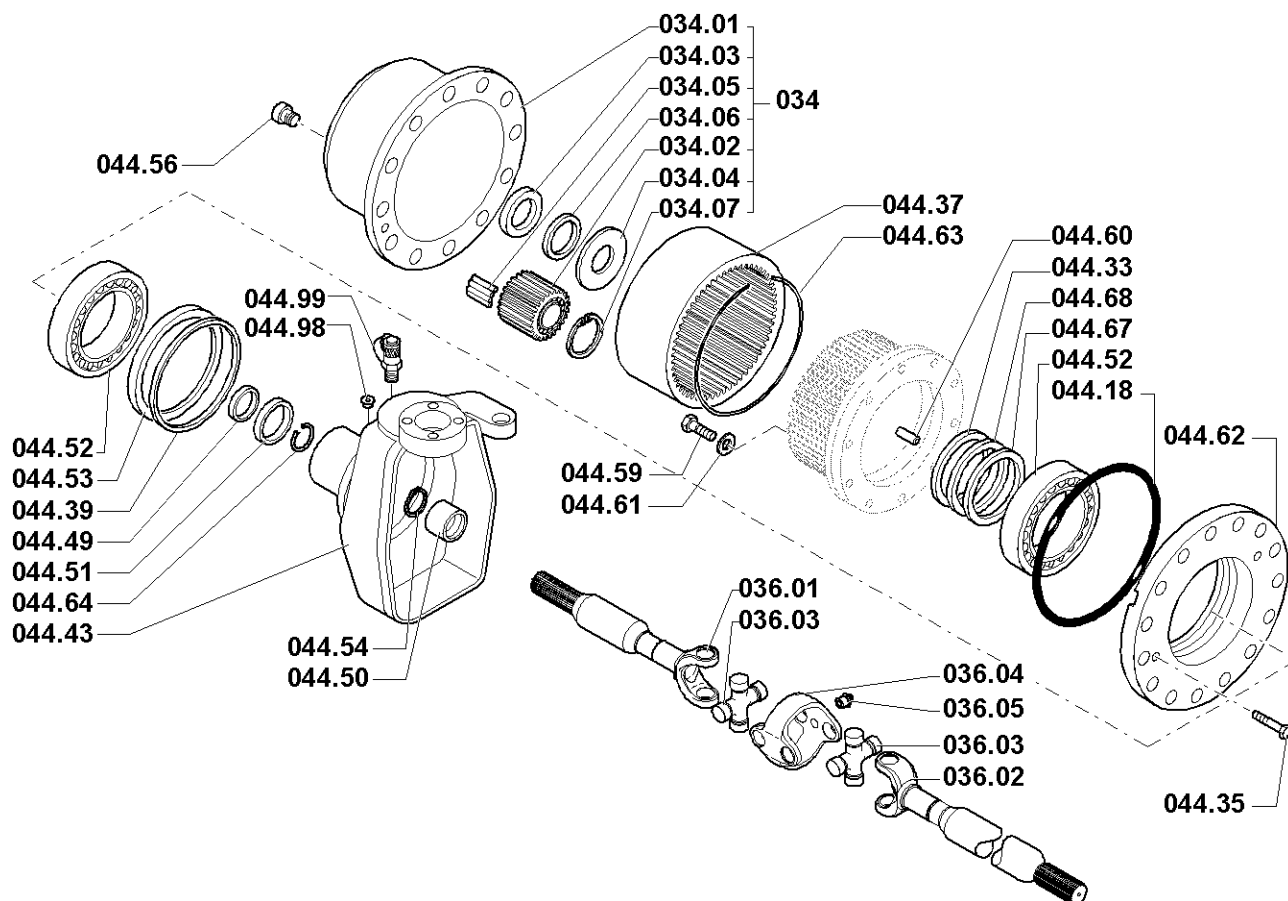

Pos.	Ref.	Q.ty	Benennung	Description	Kit	Note
034	2815393	1	Planetenträger	Planetary Carrier		
034.01	2815378	1	Planetenträger	Planetary Carrier	2815393	
034.02	2759339	4	Stirnrad	Spur Gear	2815393	
034.03	2479494	1	Verschlusschraube	Screw Plug	2815393	
034.04	1717194	1	Scheibe	Disk/Washer	2815393	
034.05	2759315	4	Zylinder Rollenlager	Cylinder Roller Bearing	2815393	
034.06	2928053	1	Verschlusschraube	Screw Plug	2815393	
034.07	0012479	4	Sicherungsring	Circlip	2815393	
036	2810246	1	Achswelle	Half Shaft		
036.01	2894314	1	Gabel radnabe seite	Fork hubwheel side	2810246	
036.02	2896317	1	Gabel differential seite	Fork differential side	2810246	
036.03	2896316	2	Kreuz	Spider	2810246	
036.04	2894315	1	Aussenkörper	Outer Body	2810246	
036.05	2894259	1	Schmiernippel	Nipple	2810246	
044	2815843	1	Radnabe Kpl.	Wheel hub		
044.18	2900496	1	O-Ring	O-Ring	2815843	
044.33	2479537		Paßscheibe 0,5mm	Shim Ring	2815843	
044.35	2807934	1	Nabe	Hub	2815843	
044.37	2809586	1	Hohlrad	Ring Gear	2815843	
044.39	2814414	1	Dichtscheibe	Seal Ring	2815843	
044.43	2814060	1	Achsschenkel Rechts	Right Swivel Housing	2815843	
044.49	2494899	1	Ring	Ring	2815843	
044.50	1709862	1	Buchse	Bushing	2815843	
044.51	1709858	1	Scheibe	Disk/Washer	2815843	
044.52	2806837	2	Kegelrollenlager	Roller Bearing	2815843