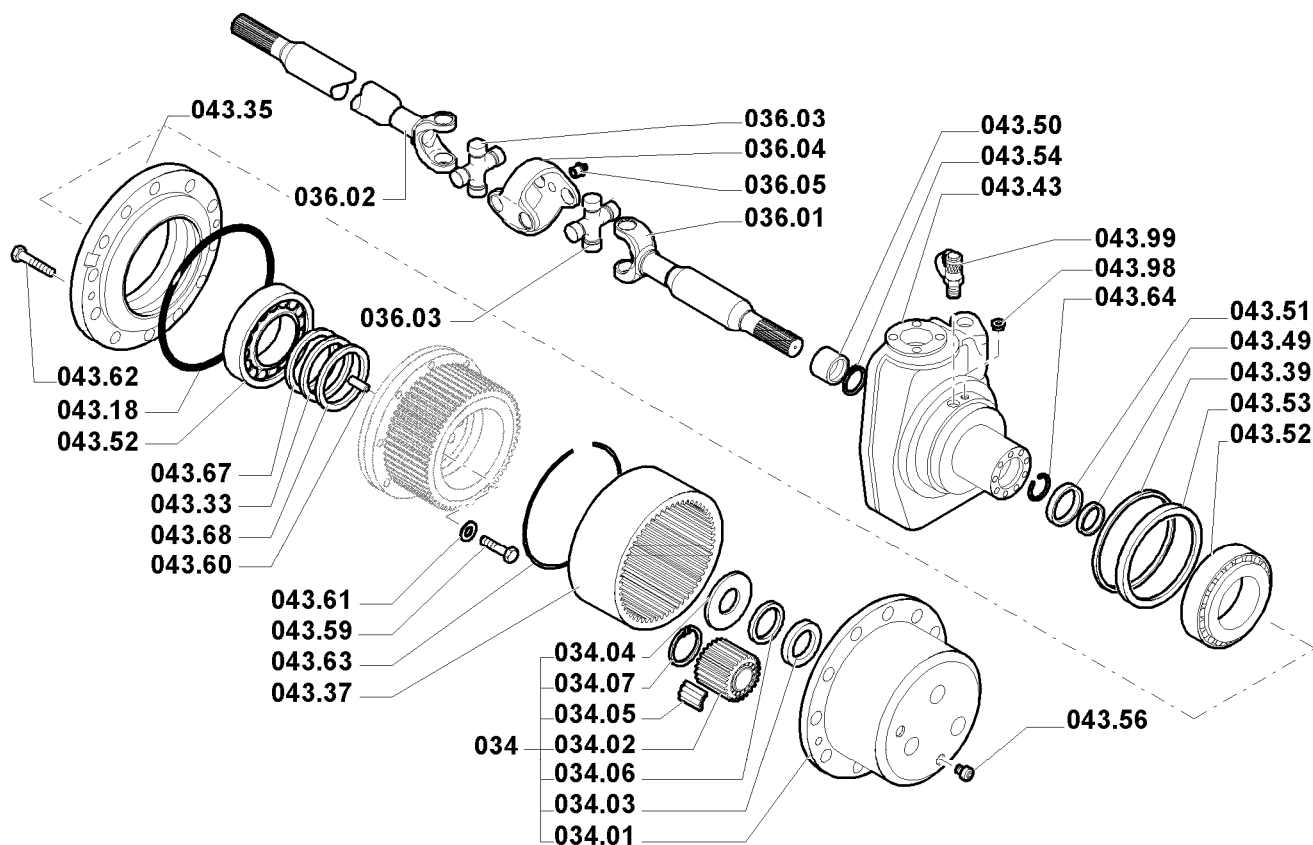

Pos.	Ref.	Q.ty	Benennung	Description	Kit	Note
043.53	2928269	1	Dichtung	Gasket	2815842	
043.54	2810205	1	Dichtung	Gasket	2815842	
043.56	1637351	1	Verschlusschraube	Screw Plug	2815842	
043.59	0102807	14	Schraube	Screw	2815842	
043.60	2759976	4	Buchse	Bushing	2815842	
043.61	2759945	4	Scheibe	Disk/Washer	2815842	
043.62	0945541	2	Zylinderschraube	Cylinder Head Screw	2815842	
043.63	2759348	1	Sprengring	Circlip	2815842	
043.64	0012491	1	Sicherungsring	Circlip	2815842	
043.67	2781753		Paßscheibe 0,2mm	Shim Ring	2815842	
043.68	1725267		Paßscheibe 0,3mm	Shim Ring	2815842	
043.98	7396295	1	Schraubstopfen	Plug	2815842	
043.99	2247044	1	Verschraubung	Tube Fitting	2815842