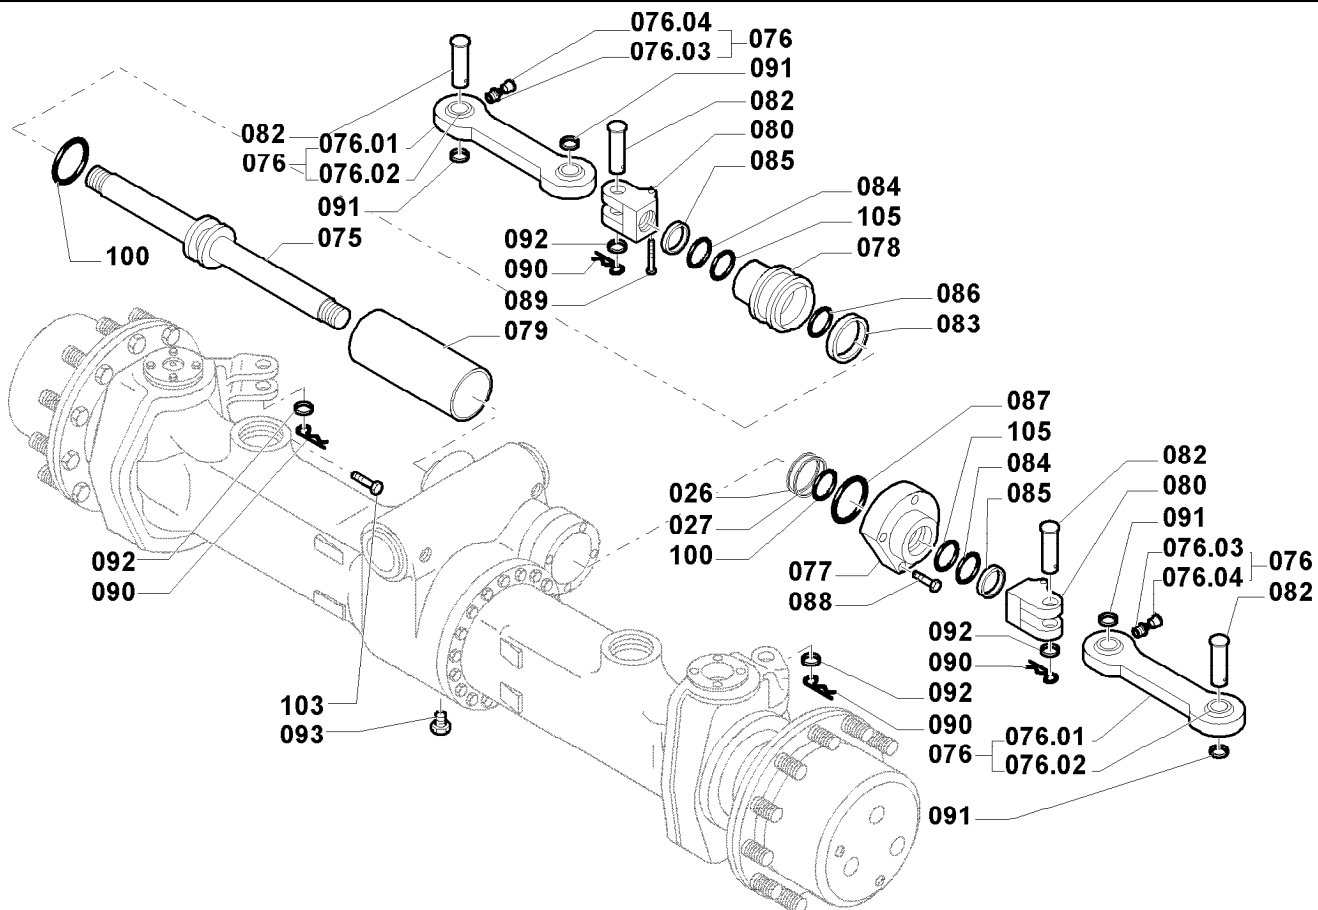

Pos.	Ref.	Q.ty	Benennung	Description	Kit	Note
026	2928264	-	Paßscheibe	Shim Ring		
027	2213387	-	Paßscheibe	Shim Ring		
075	1929116	1	Kolbenstange	Connecting Rod		
076	1904365	2	Spurstangen Kpl.	Steering Arm		
076.01	1904367	2	Spurstangen	Steering Arm	1904365	
076.02	1520880	4	Gelenklager	Bearing	1904365	
076.03	0010521	4	Schmiernippel	Nipple	1904365	
076.04	0760274	4	Schutzkappe	Protection Cap	1904365	
077	2177356	1	Deckel	Cover		
078	1904198	1	Buchse	Bushing		
079	1715357	1	Zylinderrohr	Cylinder Hose		
080	2810241	2	Gabel	Fork		
082	2810605	4	Bolzen	Pin		
083	0760366	1	Kolbendichtung	Piston Gasket		
084	4921207	2	Nutring	Groove Ring		
085	1740974	2	Abstreifer	Extractor		
086	0219463	1	Runddichtring	O-Ring		
087	0760021	1	O-Ring	O-Ring		
088	0773332	4	Schraube	Screw		
089	0013001	2	Schraube	Screw		
090	0012735	4	Splint	Split Pin		
091	0591361	16	Scheibe	Disk/Washer		
092	0012824	4	Scheibe	Disk/Washer		
093	1009480	2	Verschlussschraube	Screw Plug		
100	0118591	2	O-Ring	O-Ring		