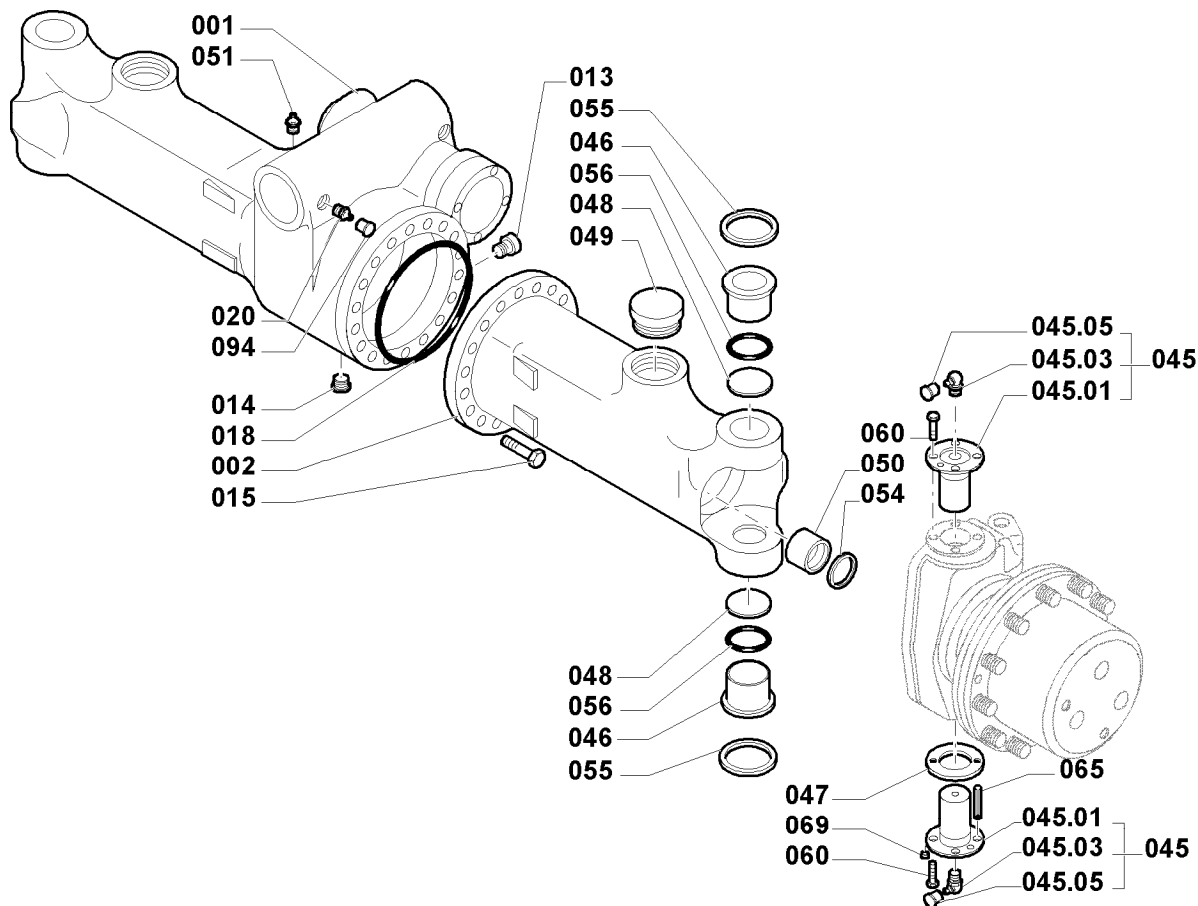

Pos.	Ref.	Q.ty	Benennung	Description	Kit	Note
001	2814064	1	Achskoerper Lenk Lang	Axle Body Long Steering		
002	2814062	1	Achskoerper Lenk Kurz	Axle Body Short Steering		
013	2928053	1	Verschlusschraube	Screw Plug		
014	2479494	2	Verschlusschraube	Screw Plug		
015	0615121	19	Schraube	Screw		
018	2900496	1	O-Ring	O-Ring		
020	0010528	2	Schmiernippel	Nipple		
045	2809834	4	Bolzen	Pin		
045.01	2809835	4	Bolzen	Pin	2809834	
045.03	0010528	4	Schmiernippel	Nipple	2809834	
045.05	0760274	4	Schutzkappe	Protection Cap	2809834	
046	4921209	4	Buchse	Bushing		
047	2177352	2	Ring	Ring		
048	2809258	4	Scheibe	Disk/Washer		
050	1709862	2	Buchse	Bushing		
051	2810610	1	EntlueftungsfILTER	Breather		
054	2810205	2	Dichtung	Gasket		
055	0590083	4	Dichtring	Seal ring		
056	1037033	4	Runddichtring	O-Ring