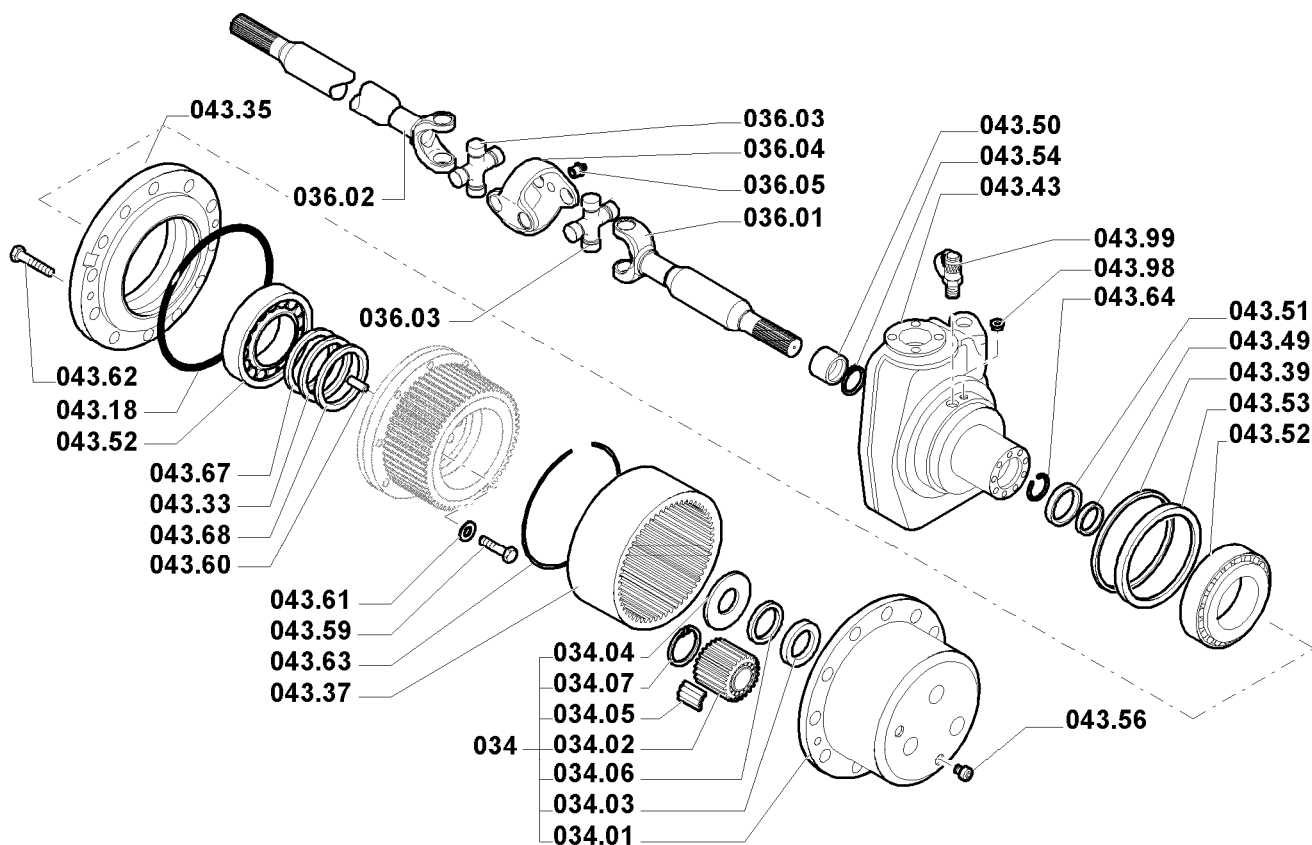

Pos.	Ref.	Q.ty	Benennung	Description	Kit	Note
034	2815393	1	Planetenträger	Planetary Carrier		
034.01	2815378	1	Planetenträger	Planetary Carrier	2815393	
034.02	2759339	4	Stirnrad	Spur Gear	2815393	
034.03	2479494	1	Verschlusschraube	Screw Plug	2815393	
034.04	1717194	1	Scheibe	Disk/Washer	2815393	
034.05	2759315	4	Zylinder Rollenlager	Cylinder Roller Bearing	2815393	
034.06	2928053	1	Verschlusschraube	Screw Plug	2815393	
034.07	0012479	4	Sicherungsring	Circlip	2815393	
036	2810246	1	Achswelle	Double		
036.01	2894314	1	Gabel radnabe seite	Fork wheel side	2810246	
036.02	2896317	1	Gabel differential seite	Fork differential side	2810246	
036.03	2896316	2	Kreuz	Spider	2810246	
036.04	2894315	1	Aussenkörper	Central Body	2810246	
036.05	2894259	1	Schmiernippel	Nipple	2810246	
043	2815842	1	Radnabe Kpl.	Wheel hub		
043.18	2900496	1	O-Ring	O-Ring	2815842	
043.33	2479537		Paßscheibe 0,5mm	Shim Ring	2815842	
043.35	2807934	1	Nabe	Hub	2815842	
043.37	2809586	1	Hohlrads	Crown gearl	2815842	
043.39	2814414	1	Dichtscheibe	Seal Ring	2815842	
043.43	2810645	1	Achsschenkel Links	Left Swivel Housing	2815842	
043.49	2494899	1	Ring	Ring	2815842	
043.50	1709862	1	Buchse	Bushing	2815842	
043.51	1709858	1	Scheibe	Disk/Washer	2815842	
043.52	2806837	2	Kegelrollenlager	Roller Bearing	2815842