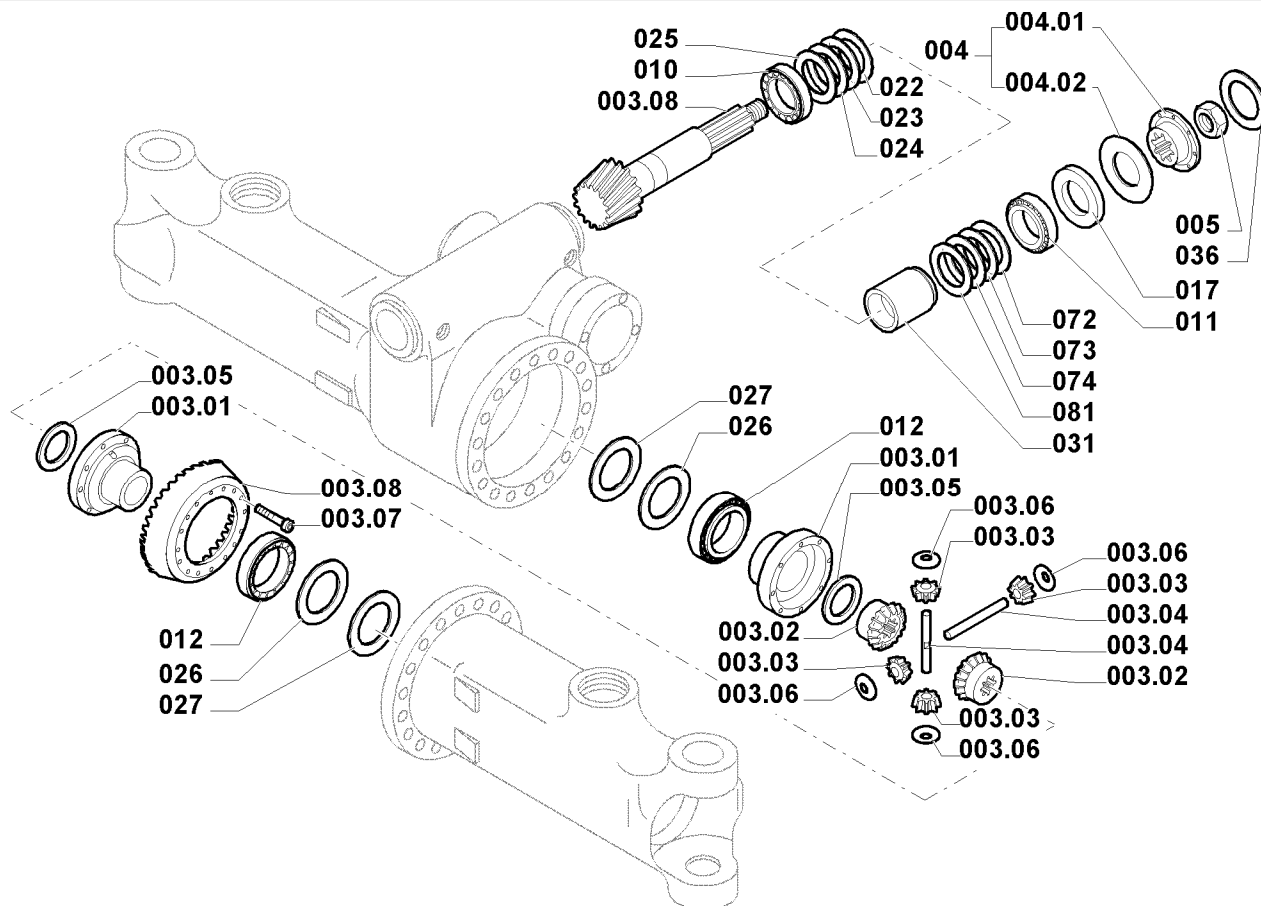

Pos.	Ref.	Q.ty	Benennung	Description	Kit	Note
072	2929272		Paßscheibe	Shim Ring		
073	2213394		Paßscheibe	Shim Ring		
074	2213395		Paßscheibe	Shim Ring		
081	2213478	-	Paßscheibe	Shim Ring		
003	2810211	1	Kegelradsatz	Bevel Gear