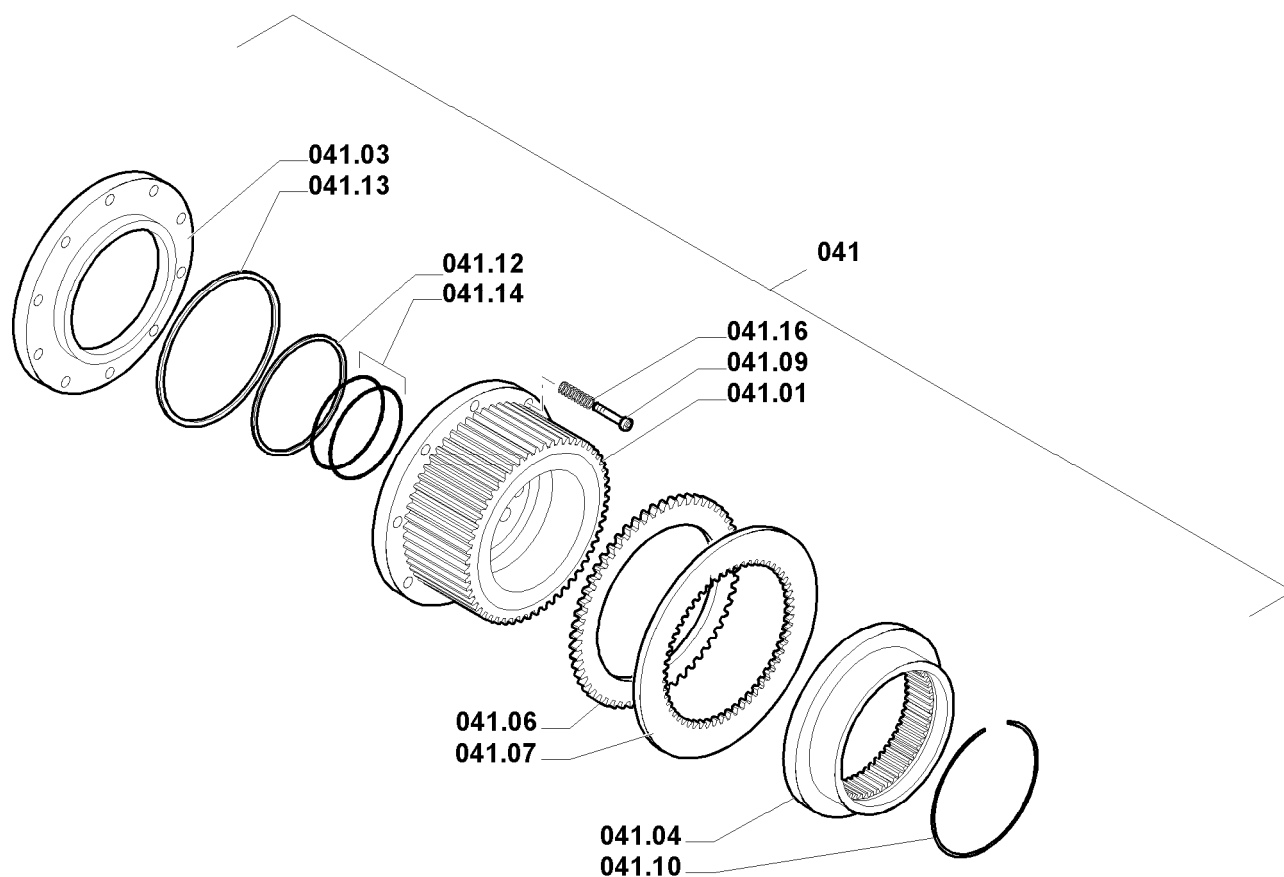

Pos.	Ref.	Q.ty	Benennung	Description	Kit	Note
041	2810229	2	Bremse kpl.	Brake		
041.01	2894287	1	Kolben	Piston	2810229	
041.03	2894320	1	Innerkoerper	Inner Body	2810229	
041.04	2894286	1	Druckscheibe	Thrust Washer	2810229	
041.09	2894288	8	Schraube	Screw	2810229	
041.10	2894143	1	Sicherungsring	Circlip	2810229	
041.12	2894144	1	Stangendichtung	Piston Gasket	2810229	
041.13	2894145	1	Stangendichtung	Piston Gasket	2810229	
041.14	2894146	2	O-Ring	O-Ring	2810229	
041.16	2894283	8	Druckfeder	Pressure Spring	2810229	
100	2894310	1	Bremselamellensatz	Kit brake discs		2810229
100.01	2894284	7	Außenlamelle	Outer Disc	2894310	2810229
100.02	2894142	7	Innenlamelle	Inner Disc	2894310	2810229