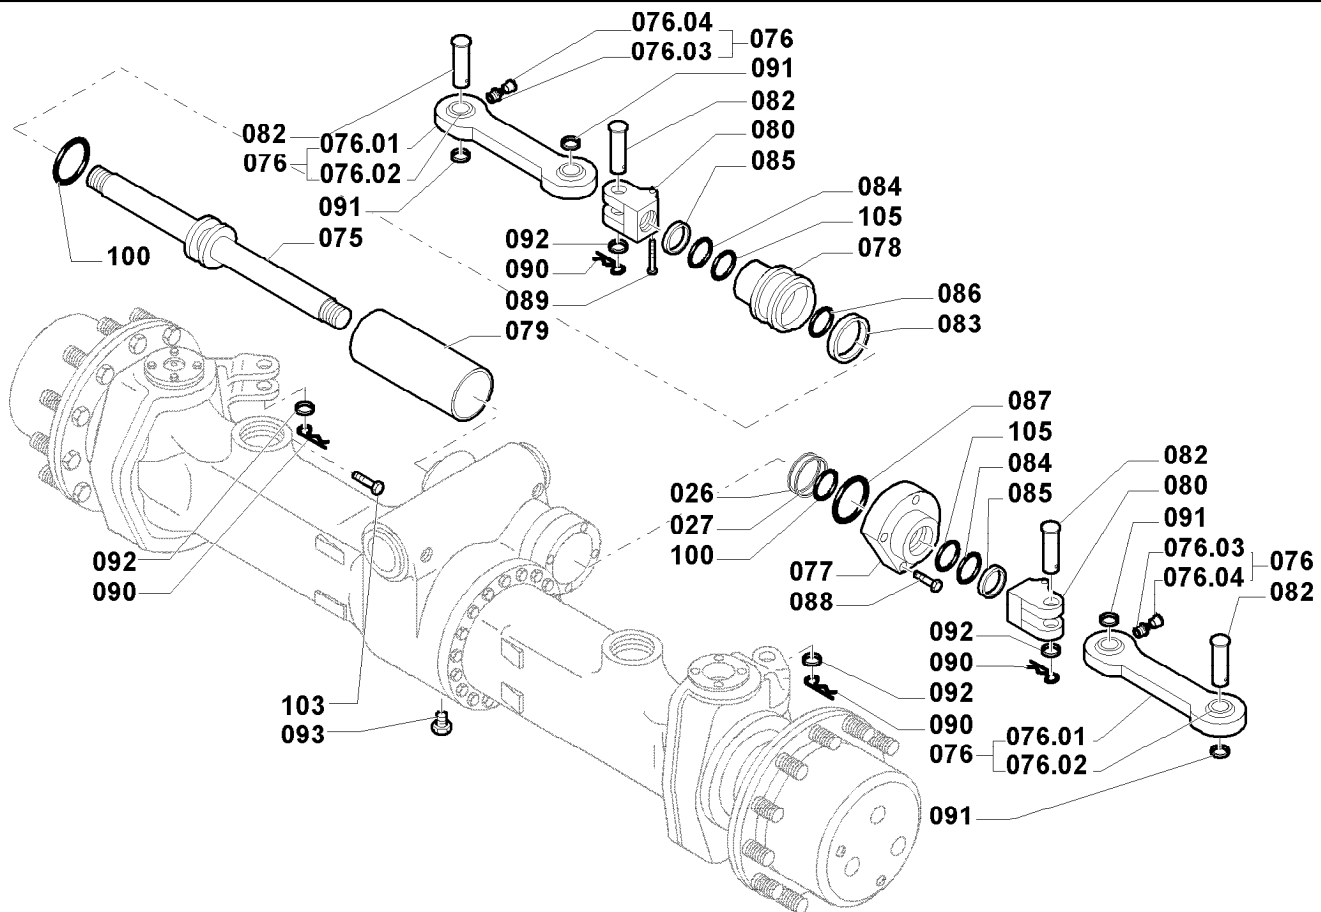

Pos.	Ref.	Q.ty	Benennung	Description	Kit	Note
026	2928264	-	Paßscheibe	Shim Ring		
027	2213387	-	Paßscheibe	Shim Ring		
075	1929116	1	Kolbenstange	Connecting Rod		
076	1904365	2	Spurstangen Kpl.	Steering Arm		
076.01	1904367	2	Spurstangen	Steering Arm	1904365	
076.02	1520880	4	Gelenklager	Bearing	1904365	
076.03	0010521	4	Schmiernippel	Nipple	1904365	
076.04	0760274	4	Schutzkappe	Protection Cap	1904365	
077	2177356	1	Deckel	Cover		
078	1904198	1	Buchse	Bushing		
079	1715357	1	Zylinderrohr	Cylinder Hose		
080	2810241	2	Gabel	Fork		
082	2810605	4	Bolzen	Pin		
083	0760366	1	Kolbendichtung	Piston Gasket		
084	4921207	2	Nutring	Groove Ring		
085	1740974	2	Abstreifer	Extractor		
086	0219463	1	Runddichtring	O-Ring		
087	0760021	1	O-Ring	O-Ring		
088	0773332	4	Schraube	Screw		
089	0013001	2	Schraube	Screw		
090	0012735	4	Splint	Split Pin		
091	0591361	16	Scheibe	Disk/Washer		
092	0012824	4	Scheibe	Disk/Washer		
093	1009480	2	Verschlussschraube	Screw Plug		
100	0118591	2	O-Ring	O-Ring		