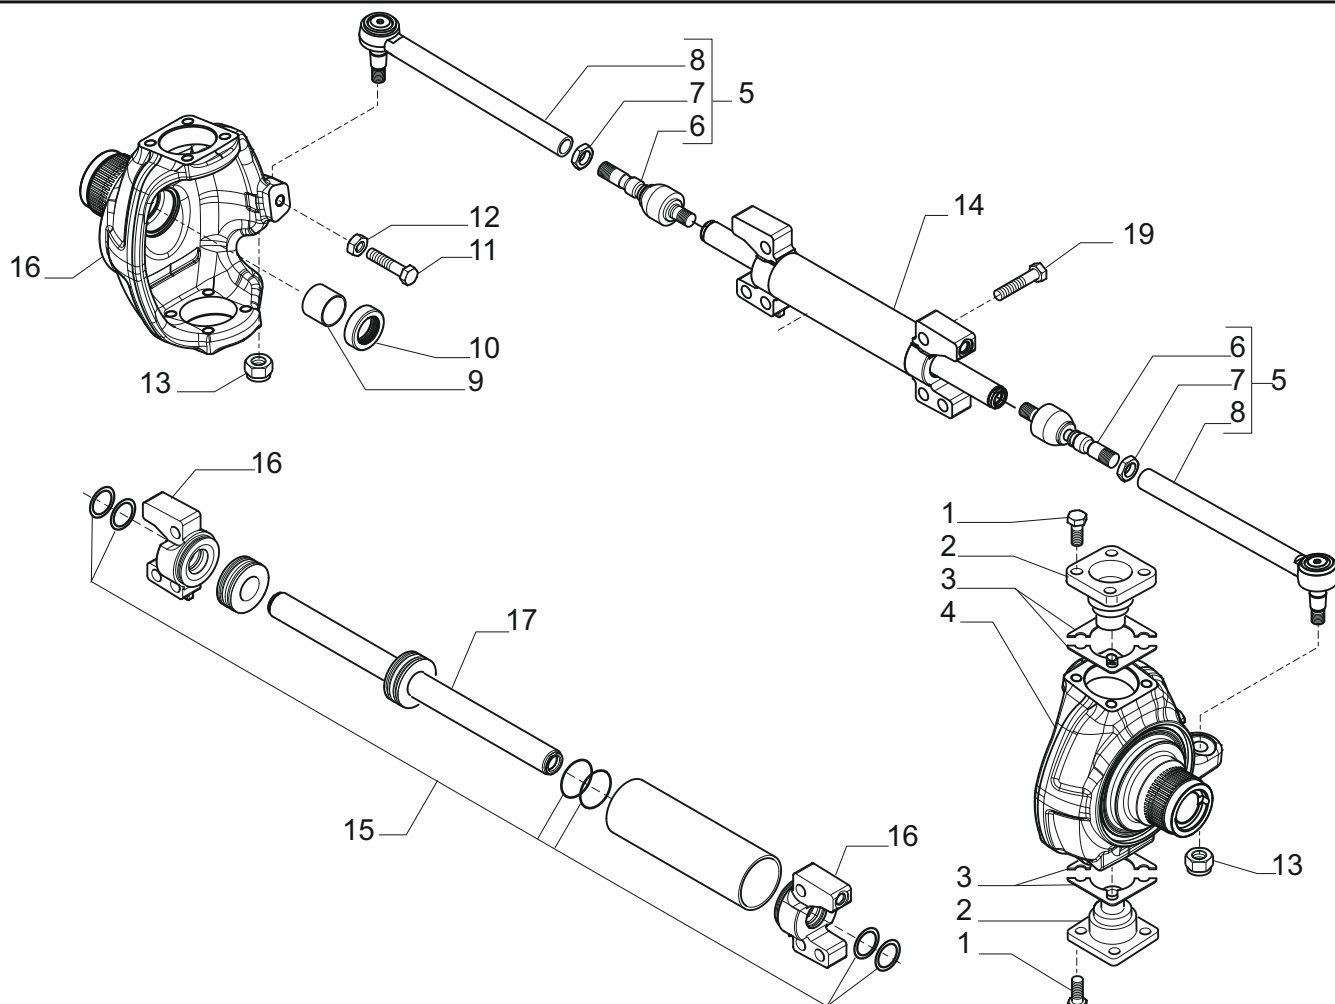

**CARRARO DRIVETECH**

**Catalogo Parti Di Ricambio**  
*Spare Parts List*

**26.24 ref 148412**

Pos.	Ref.	Q.ty	Descrizione	Description	Kit	Note
1	126923	16	Vite M16x38	Bolt M16x38		
2	143239	4	Perno snodo	King pin		
3	143523	-	Spessore 0.15mm	Shim 0.15mm		
3	143524	-	Spessore 0.20mm	Shim 0.20mm		
3	143525	-	Spessore 0.25mm	Shim 0.25mm		
4	148165	1	Calotta SX	Swivel housing LH		
5	143727	2	Asta guida	Steering arm assy		
6	351504	2	Snodo sferico	Ball joint	143727	
7	70787	2	Dado M24x1.5	Nut M18x1.5	143727	
8	352265	2	Tirante	Tie rod	143727	
9	125390	2	Bronzina	Bush		
10	426076	2	Anello tenuta	Seal ring		was 127684
11	127223	2	Vite M16x75	Bolt M16x75		
12	22129	2	Dado M16x2	Nut M16x2		
13	22431	2	Dado M20x1.5	Nut M20x1.5		
14	145847	1	Martinetto	Steering cylinder		
15	49949	1	Kit guarnizioni	Seals kit	145847	
16	49951	2	Testata martinetto	Cylinder head	145847	
17	49950	1	Stelo completo	Rod	145847	
18	148164	1	Calotta DX	Swivel housing RH		
19	21231	6	Vite M20x80	Bolt M20x80		